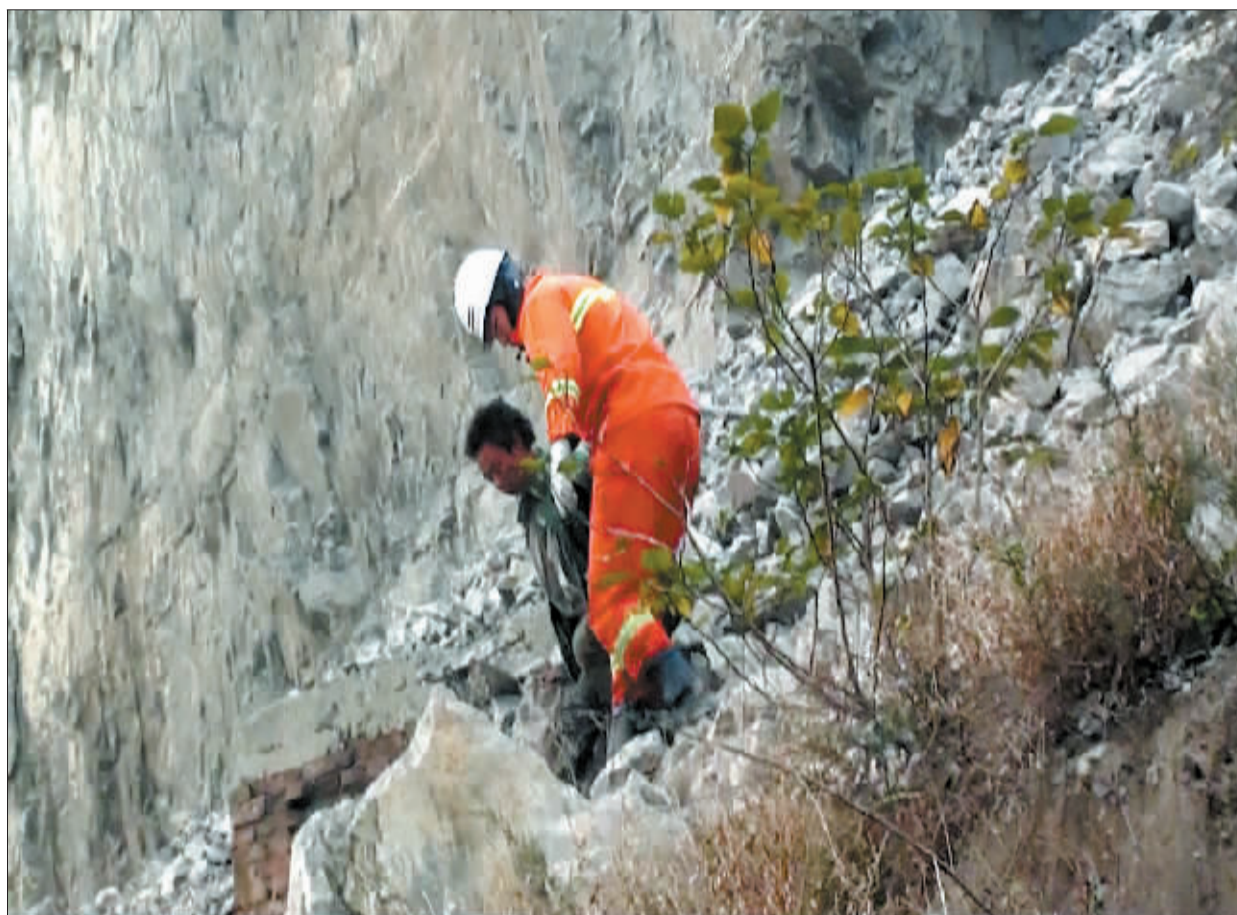

2011年10月22日
农历辛卯年九月廿六
星期六
洛阳日报报业集团主办

洛阳晚报

中国都市报
最具品牌价值
10强

多云转阴有小雨
10℃~19℃

本报24小时新闻热线
66778866

广告热线:63256081
订报热线:63217637

A01

主流 责任 贴心 实用

国内统一刊号: CN41-0085 总第 5497 期 今日 2 叠(A、B 叠)共 32 版

市政府常务会议研究通过《2011 至 2012 年采暖期供热保障方案》 A02

供热时间122天, 面积扩一成多 供热期: 11月15日0时到明年3月15日24时

记者 王振华 通讯员 张左宏 摄

晨练一时兴起贸然“攀岩” 男子 150 米高悬崖遇险

事发宜阳县城南锦屏山,消防队员接到报警,迅速赶到现场营救……

A07

新闻一二三

XINWEN YI ER SAN

三条快速通道 竣工投用在即

分别是洛偃、洛吉一期、洛伊一期快速通道

温馨提醒: 涧东路及纱厂路口明日起封闭施工,部分公交线路有调整

A03

对投诉整改不力 责任人受到查处

A02

巴西世界杯 赛程公布

对中国球迷来说,凌晨到上午是看球的集中时段

A16