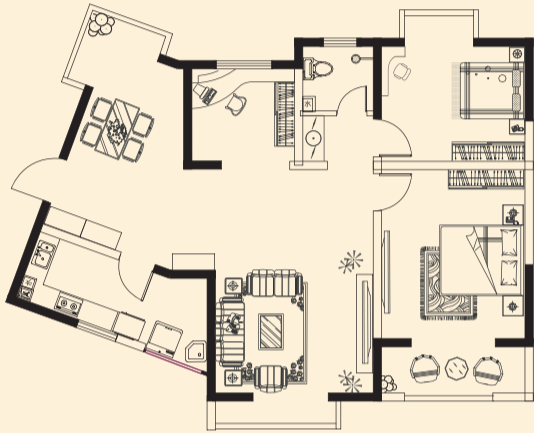

Housing
中国住宅广厦奖

Property
全国物业管理示范小区

Environment
洛阳人居环境贡献奖

Top 10
洛阳房地产十大名盘

D1户型：三室两厅一卫
建筑面积约：92.86平方米

当幸福来敲门 切记珍惜

中泰90' 第五代空间，集中泰品牌经年历练之大成
全功能户型设计，一次性解决成长型家庭置业烦恼
醇熟花城山水社区，莫奈景观，中泰品牌温情物管
传世花城收官巨献，清盘特惠专场，
敬待最后的主人