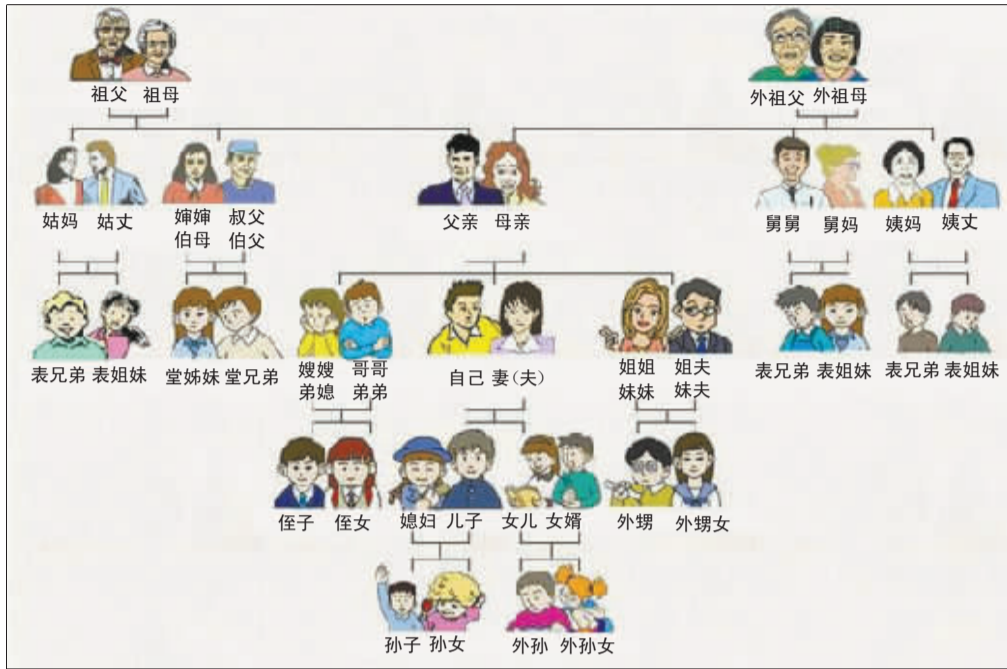

《中国人亲戚关系图表》走红网络

年轻人争相转发,称之为“拜年必备图谱”

□新华社南京12月8日专电(记者 凌军辉)

春节将近,又到亲戚相聚之时,亲戚之间复杂的称谓让很多人,尤其是年轻人感到头疼。近日,一张《中国人亲戚关系图表》走红网络,很多年轻人争相转发,称之为“拜年必备图谱”。

《中国人亲戚关系图表》通过一个直接明了的列表,将父辈和母辈的亲戚一一列出来,十分详尽。大部分网友都觉得这个图表对他们在春节时走亲访友十分有用。网友“天天钓鱼”说,亲戚图表看得人眼晕,以前过节家里来人,爹妈让叫什么叫就叫,接触少了,再过一年又忘啦!一些网友看得大呼“过瘾”,表示看完后要去打印几份,留着以后使用。

随着独生子女的比率越来越高,中国人庞大复杂的亲戚体系正变得越来越简单。对于一些“90后”“00后”来说,部分复杂的亲戚称谓已经开始消失。在南京一所中学读高二的夏伊云告诉记者,她的父母都是独生子女,家里的亲戚很少,除了爷爷奶奶、外公外婆,就只剩下老家少量的亲戚,平时大家走动很少。“看到亲戚图表后感觉很

震撼,原来中国人还可以有这么多亲戚!”

南京大学社会学博士徐翔表示,如果独生子女政策延续下去,那么原本复杂的亲属关

系可能会从现在起往后数三代之内渐渐消失。届时,绝大多数家庭都只有三个人,以往的那种子孙满堂的中国传统大家庭可能会成为记忆。纷繁复杂

的亲属关系是人与人亲情的纽带,如果将来没有这种复杂的称谓,亲属圈子将越来越小,中国的社会结构将因此而有所改变。

西安发现两千多年前的“编织袋”

□新华社西安12月8日专电(记者 冯国)

普通人对日常装东西的编织袋或许并不陌生,可是两千多年前的“编织袋”呢?据最新考古研究发现,西汉张安世家族墓地中出土的

“打借条”受贿 贪官照样落马

□新华社重庆12月8日专电(记者 王晓磊)

为了掩盖自己贪污腐败的事实,被称为“工程贪官”的重庆市忠县涂井乡原乡长马春光想出新花招:在收受工程承包商的贿赂后“打借条”,但他照样没逃脱法律的制裁。

记者获悉,马春光利用自己的职务便利,在当地各项工程发包、建设管理等工作中为他人谋取利益,包括供水、移土培肥覆土、乡政府办公楼建设、路面油化等多项工程,先后17次收受工程承包商的好处费共计23.8万元。