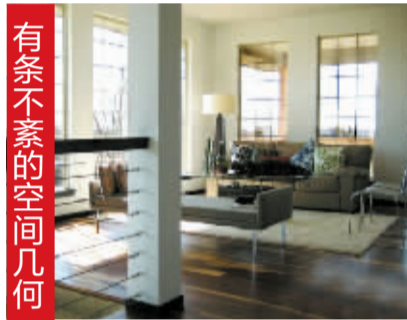

家居生活,透露出一种感性的温暖,让人不得不去迷恋它。2012,面对那间梦想已久的房子,你想把它装修成什么样子呢?让我们一起来看看,2012年家居装修都有哪些新的流行趋势,已经有国外的设计师开始将各种美妙的设计付诸实现。

2012年家居流行指南之

客厅装饰趋势

轻松自然的现代风格

如果说什么风格最受大家欢迎,那么简单、自然的现代风格必定会上榜。充裕的空间和开放式的环境,很容易让人心情舒畅。

浪漫是永远不会过时的话题,体现出纯粹的女人味。柔和、纯色的色彩搭配,轻薄质感的面料,这一切都是感官的上乘享受。

优雅流畅的空间过渡

客厅的功能区域过渡会更加柔和一些,圆形的设计将整个客厅融为一体。灰色调看起来更加顺畅,也很容易跟其他色彩搭配起来。

混搭也好看

如果你是喜欢的风格很多,都不能割舍,那么这里有一个折衷的办法。这是一个不同的风格和时代特色的混搭客厅,综合到一起看看,其实它们都有相类似的纹理或形状。混搭也可以有不一样的感觉。

大气富有想象力的别墅装饰

如果你有一栋自己的别墅,千万不要浪费这样大显身手的机会。别墅的颜色要丰富多彩一些,舒适的搭配,结合优雅的家具线条,会让客厅里面变得优雅自如。

有条不紊的空间几何

精简、不繁琐,这样的空间没有人会不喜欢。规则的几何空间成了这里最大的特色,通过几何图形的延伸和分割,空间变得条理清晰,错落有致。

永不过时的浪漫情调

(搜房网)

JOYYOU·中宇卫浴

亚洲品牌价值500强 | 与宝马、飞利浦、华硕等品牌共同荣获绿色设计国际贡献大奖

德国上市中宇卫浴 年终大促销

全场直降