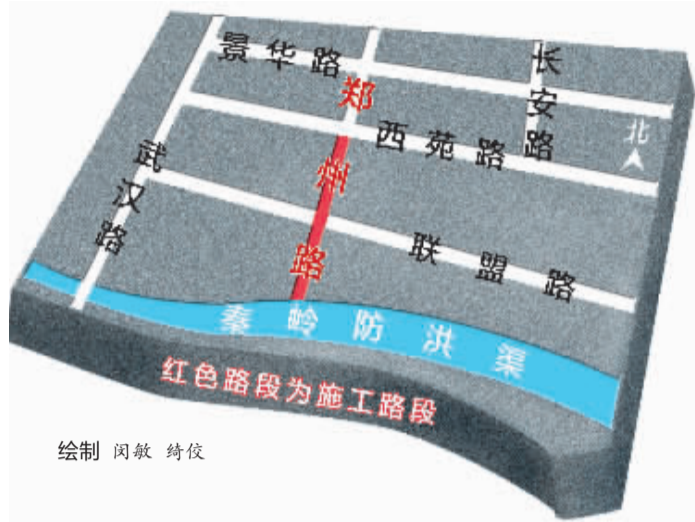

郑州路要“增肥”，明年变身次干道

绘制 闵敏 绮佼

北通行的城市道路，拓宽郑州路成为周边居民的最大愿望。

来年春变身双向6车道

让附近居民期盼已久的郑州路改造打通工程正式开工后，家住佳华小区的谢先生每天都要抱着孙子到施工现场转一圈，并非遛弯散步，而是“视察”工程进度。

该工程北起西苑路，南至渠北路，也就是联盟路南侧防洪渠边，道路全长822米，道路红线分两段规划。从西苑路至联盟路红线宽35米，为23米车行道、两侧各6米人行道的双向6车道结构；从联盟路到渠北路红线宽为30米，为20米车行道、两侧各5米人行道结构。

该负责人称，前期配套工程完工后将立即转入路面施工，如进展顺利，整体工程将于2012年牡丹文化节前竣工。

男子掉进景观渠 消防队员涉水救

□记者 李卫超 通讯员 朱领才 张霜 文/图

昨日下午，古城路和王城大道交叉口东侧隋唐城遗址植物园景观渠，一名男子翻越景观渠围墙时不慎落入渠中。洛龙区公安消防大队体育中心中队接到报警后，迅速出动将该男子救出。

昨日15时27分，洛龙区公安消防大队体育中心中队接到报警，遂迅速出动一辆抢险救援车、一辆水罐车和14名队员赶往现场施救。

抵达现场后，消防队员发现，一名男子仰面躺在渠中，不断用手擦拭着嘴角冒出的鲜血，腿部因挫伤不能动弹。

随即，两名消防队员携带救援担架，沿下渠台阶进入景观渠，深

一脚浅一脚地走到该男子身旁。消防队员小心翼翼地将该男子抬上担架，沿原路缓缓返回(上图)，与等在渠边的救援人员一起将该男子送上了救护车。

据事后询问家属得知，该男子姓郭，今年50多岁，家住洛龙区某小区，当日为抄近路翻景观渠围墙，不慎落入渠中。

记者发稿时获悉，目前，该男子正在医院抢救。

中起着至关重要的作用。该路两侧密集分布着万喜翠城、佳华小区等多个居民小区，还有南村等城中村，是周边居民出行的首选道路。

然而，西苑路以北，郑州路为快慢车道三幅路面结构；西苑路以南，郑州路则越来越窄，成为一条约六七米宽的简易道路，被周边居民戏称为“蛇尾巴”。最令周边居民头疼的还不止这些，由于周边居民众多，不知何时起该路段形成了一个马路市场，越是上下班高峰期这里越是聚集着大量商贩，使得原本拥挤的路段更加拥堵。因此，这里也成为各种摩擦事故的多发地段。