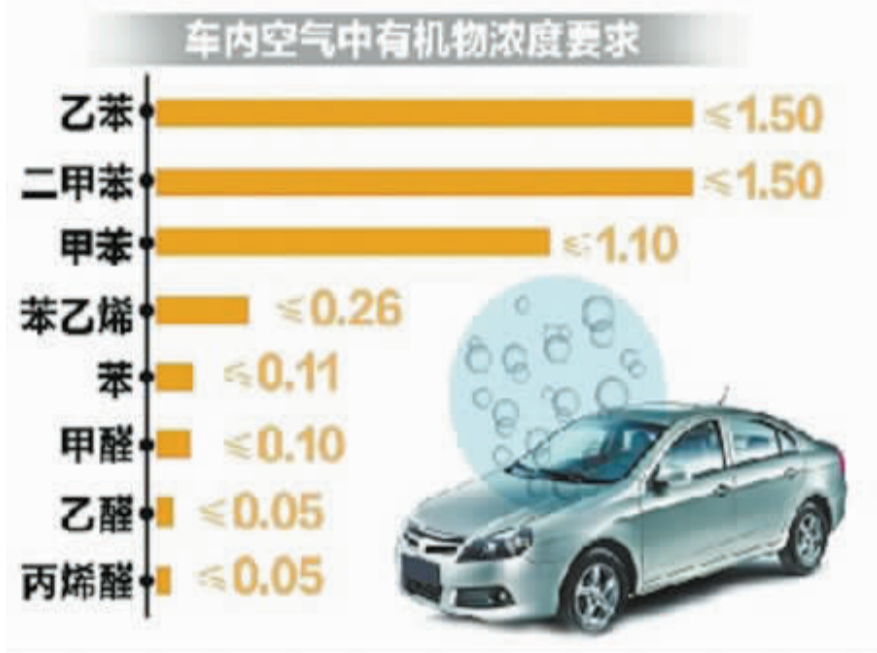

## 污染源在哪里

车内污染主要是甲醛和苯污染。甲醛多是来自座椅、车顶装饰等软性内饰材料，而苯主要来自地胶。

## 新车如何正确用

新车买回后不要马上开，除了每天开窗通风外，还可以在车里多放一些活性炭、柚子皮或菠萝、柠檬等热带水果，这些是天然的“空气清新剂”。不用车时，也可以打一桶清水，里面倒些醋，放在车里。

需要提醒消费者的是，目前市面上也有不少机构能对车内空气进行检测，不过消费者在委托之前，应务必认清是否具有《室内空气质量标准》计量认证资格，以免维权不力。

(据《华西都市报》)