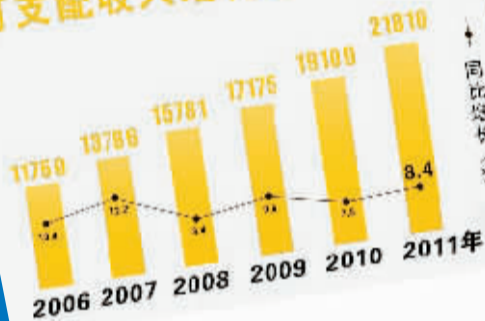

今年我市计划实施25个城中村、25个旧城、20个棚户区改造项目

洛北城区70个区域将换新颜

国家统计局发布 2011 年国民经济和社会发展统计公报

2011

物价逐步回落 民生继续改善

➔A02

2011年城镇居民人均可支配收入增长8.4%

新华社记者 郑悦 编制

2011年居民消费价格 涨跌幅度

资料来源:国家统计局 新华社记者 曲振东 编制

市容整改不力 每周进行曝光

□ 罗建

市城市监督管理局上周对全市城区市容市貌、市政设施进行全面巡查,共发现问题 4996 处,下达市容巡查督办通知书 160 份。截至 2 月 20 日,已解决问题 4896 处。现将相关情况公布如下:

一、专项巡查情况

市政设施专项巡查情况:2 月 13 日至 2 月 14 日,市城管部门对市政设施问题开展专项巡查,共发现问题 416 处。其中,涧西区 26 处,西工区 67 处,老城区 265 处,瀍河回族区 28 处,洛龙区 18 处,经济开发区 12 处,均已整改完毕。