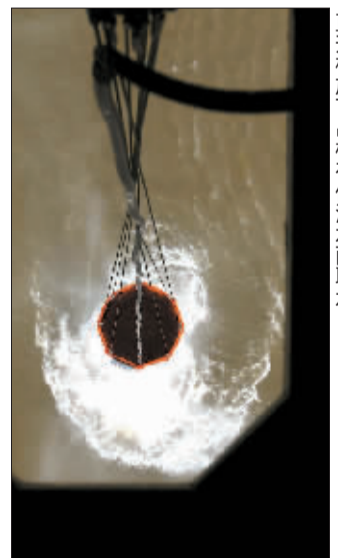

# 森林航空“灭火” 水从天上来

机组人员驾驶直升机飞往演习地点。

工作人员在地面整理灭火设备。

空中洒水。

工作人员在回收使用过的吊桶。

□记者 高山岳 文/图

昨日 11 时，一架印有“森林航空消防”字样的米 171 直升机，从洛阳机场的停机坪升空后向南飞去。抵达伊河河面上空时，直升机放下一个底部直径 1 米、高 1.8 米的大吊桶，装满水后，继续飞往位于伊川县境内的一处山林。随后，工作人员在机上操纵洒水设备，将吊桶中的水准确地浇在地面模拟火场的红绸带上。这是河南省森林航空消防站举行的一次例行航空灭火演习。

据了解，河南省森林航空消防站成立于 2008 年，是我国成立的首批航空消防站之一，近年来，在执行森林巡护、灭火中起到了重要作用。

直升机放下吊桶在伊河水面取水。