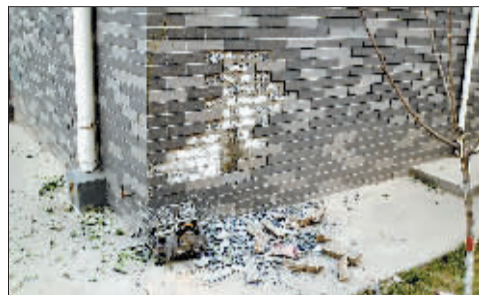

咦,外墙皮咋掉了一块?

物业:居民开车时不小心撞的,已联系双方协商解决

被撞的外墙。

□见习记者 付璇 文/图

12日9时许,家住道北春都路绿都·春园小区的王先生下夜班回家后,突然发现两名物业维修人员正在他家次卧北面的外墙附近修补着什么。上前一看,他发现自家外墙的墙皮被撞掉了一大块。

业主:墙皮掉了一大块

12日17时许,记者来到绿都·春园小区。在王先生的指引下,我们见到了他家被撞的外墙。

王先生家位于该小区2号楼一单元一楼,被撞的地方正好是他家一间次卧的外墙。

在现场,记者看到被撞落的碎砖散落一地,墙体内部的白色塑料泡沫隔热层也显露出来,墙面砖块的掉落面积约有1平方米。

王先生说,物业方面告诉他,可能是车辆撞击造成的,但到底是什么情况,还要找到监控录像才能下结论。

“我还不清楚是怎么回事儿,物业就直接把破损的墙面补上,这样做是不是有点不妥?”王先生说。

物业:调录像,查原因

针对此事,13日上午,我们咨

询了该小区物业负责人张先生。张先生说,事情已于13日上午查清。