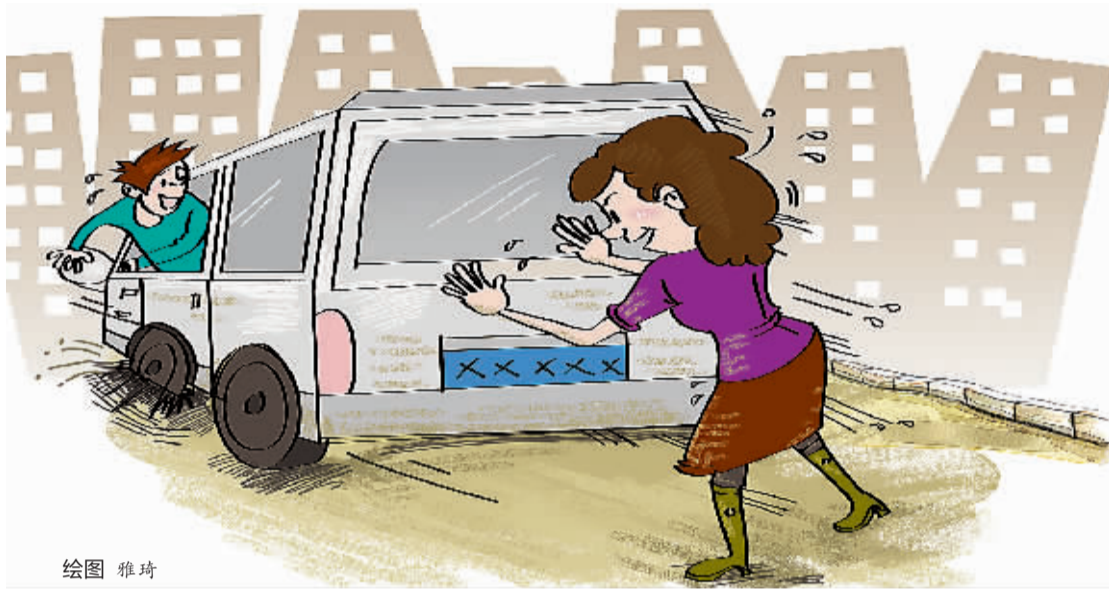

您好,110

NIN HAO
值班记者 高亚恒

面包车被困泥潭,热心人主动帮忙推车

泥水溅了一身 她都没松劲儿

绘图 雅琦

城事表情 赞

□记者 王子君

市民来电:昨日,市民刘先生来电称,21日,他的面包车不慎陷入泥潭,幸亏一名路过的好大姐帮他推车才得以脱困。

还原现场:刘先生称,21日15时许,他驾驶面包车沿龙门大道由北向南行驶,到洛阳市煤炭矿山救

护队门口附近时,感觉车身猛地向下沉了一下。他下车看到面包车的两个前轮都陷到了泥潭里,淤泥没过了半个车轮。见状,刘先生回到车上,猛踩油门,可是任凭他怎么“折腾”,面包车始终在原地打滑。

“车陷泥里了?我帮你推推吧。”正当刘先生一筹莫展时,一名路过此处的中年女士主动上前帮忙推车。于是

刘先生返回驾驶室开车,这名好心的女士在车尾用力地推,车轮溅起的泥水不停地打在她身上,她都没松劲儿。大约10分钟后,刘先生的面包车终于开出泥潭,而此时,该女士的衣服上也溅满了泥点……

随后,刘先生称开车要送送她时,这名热心的女士婉言拒绝后笑着离开了。

喝醉后,他躺在楼梯上呼呼睡

□见习记者 赵夏楠 通讯员 汪远飞

市民来电:21日下午,家住天津路某家属院的王先生报警称,他家楼道的楼梯上躺着一个醉汉。

还原现场:王先生称,21日17时许,他准备外出办事,走到自家单元楼

3楼时,看到楼梯上横躺着一名30多岁的醉酒男子。

“我之前没见过这个人,见他满身酒气地躺在楼梯上睡着了,我叫了半天也叫不醒。”王先生说,因天气寒冷,他担心该男子在外睡久了生病,便拨打了110。

有点问题。”王先生说,当时天很冷,还下着雨,女孩全身都淋湿了,他赶快把她带进值班室,让她坐在电暖器旁取暖。

女孩说她叫李红(化名),偃师市人,爸爸生病了,妈妈在医院照顾。由于和妈妈闹矛盾,她才来找大伯的。“她说不清楚她大伯的名字、手机号码,就知道他住在这个小区。”王先生说,无奈,他拨打了110。

洛龙派出所巡防大队民警赶到现场了解情况后,耐心询问女孩的家庭住址等信息。随后,按照女孩提供的一个电话号码,民警打了过去,对方称是女孩的一个亲属,并提供了女孩大伯的电话。