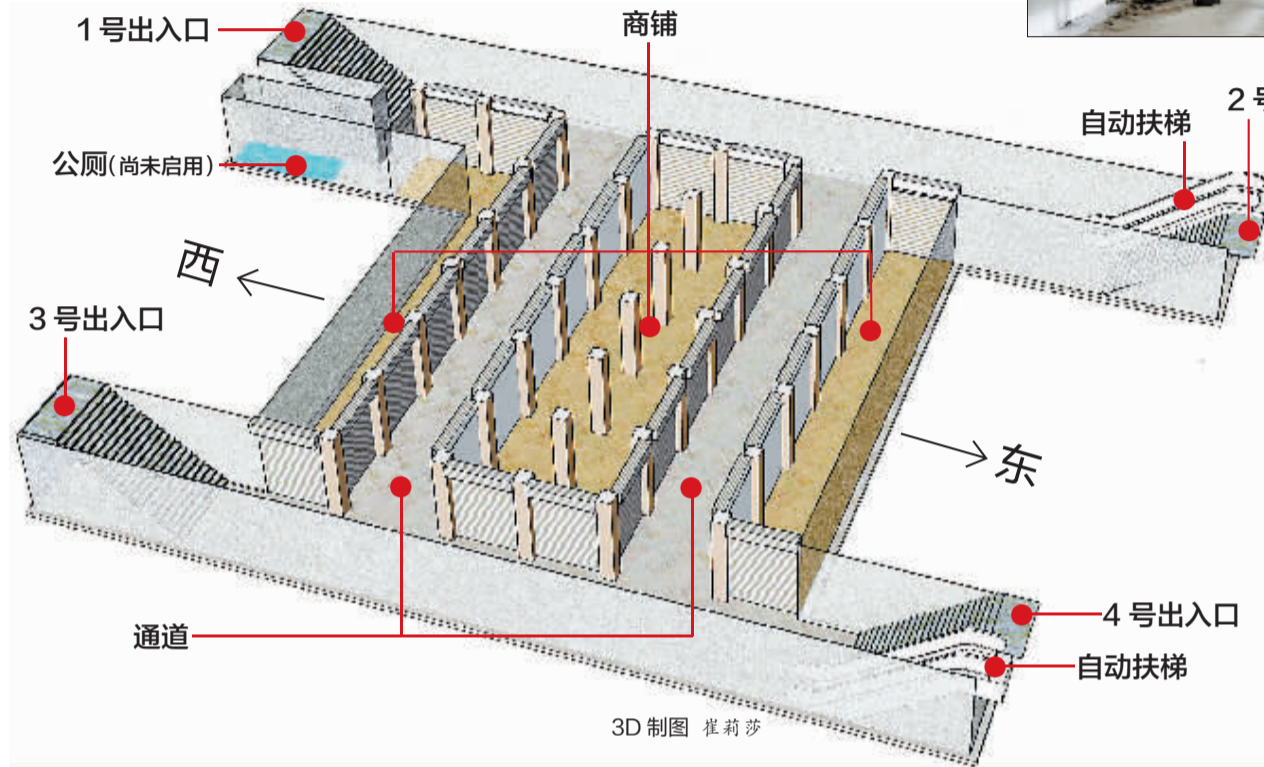

王城公园地下通道 今日启用

电梯暂时不能使用;5月1日,地下商城开始营业

通道

□记者 连漪/文 李卫超/图

本报讯 今日,王城公园地下通道正式启用,横过王城公园前的中州路要走地下通道了。

该地下通道建筑面积为3605平方米,中州路北侧部分长134米,南侧部分长114米。地下主通道南北长52米,东西宽36米,在南北两侧共设4个出入口、2部自动扶梯。

记者昨日在工程施工现场看到,西南角出入口是建筑材料运输口,所以较其他出入口施工进度较慢,目前正在进行花岗岩干挂装饰;其余3个出入口已完成施工;东南角和东北角两部自动扶梯已安装到位。据了解,西南角出入口的施工预计持续至7日,施工期间市民可借助其他出入口进出。据市人防办副主任原国胜介绍,电梯正式运行前需要质监部门验收,要有一定的试运行阶段,所以,牡丹文化节期间,电梯暂时不能使用,但内部通道已具备通行条件。

地下通道内,内部装饰已基本完成,85盏LED节能灯将通道照得灯火通明,还未完工的商铺区域与通道间已安装了卷帘门。原国胜说,他们已聘请了专业的保洁队伍连夜对地下通道进行保洁,今日7时前所有的建筑废料将统一清运完毕,通道将投入使用,后续施工需要的材料则统一堆放在商业区,由卷帘门隔离,不影响行人通行。

另据原国胜介绍,地下商城设有25间商铺,目前正在进行内部装修,招商工作已经完成,预计5月1日将统一开业。

出入口

出入口

协和整形美容杯 2012洛阳首届

主办单位: 洛阳网 协和医疗(整形美容)

媒体支持: 洛阳晚报、洛阳商报、洛阳网《洛阳手机报》洛阳电视台、洛阳交通广播

浪漫4月牡丹花都 寻找最美的胸

3万元奖品属于你!

◆报名时间: 3月12日-5月5日