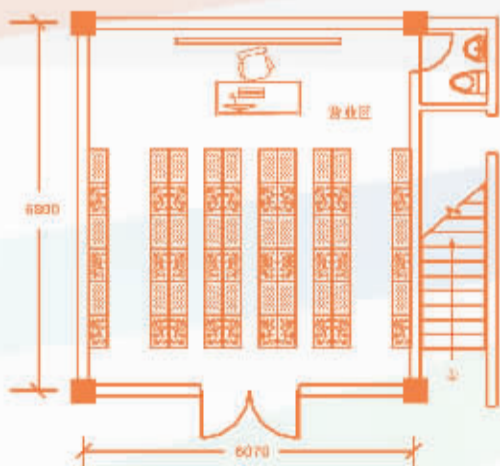

## 全功能产权旺铺户型鉴赏 / 面积约120㎡

一层商业经营

◎布局方正，空间阔绰，适合多元化业态销售展示  
◎独门独户，专属一层营业空间，特设专用卫生间

二层商务办公

◎室外楼梯直达二层，楼层功能分区清晰明确  
◎方正格局，超大办公会客区域，独立办公室

三层舒适居住

◎星级豪华卧室，超大卫生间，赠送奢侈空中花园  
◎有天有地，别墅生活，财富人生，别样享受

本广告内容仅供参考，不作为要约邀请。具体事宜请咨询项目销售中心。