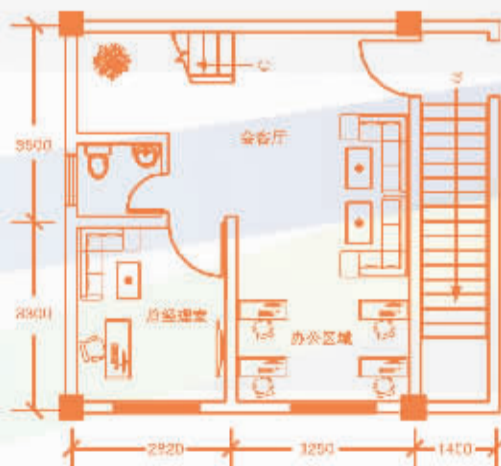

## 全功能产权旺铺户型鉴赏 / 面积约120㎡

一层商业经营

◎布局方正，空间阔绰，适合多元化业态销售展示  
◎独门独户，专属一层营业空间，特设专用卫生间

二层商务办公

◎室外楼梯直达二层，楼层功能分区清晰明确  
◎方正格局，超大办公会客区域，独立办公室

三层舒适居住

◎星级豪华卧室，超大卫生间，赠送奢侈空中花园  
◎有天有地，别墅生活，财富人生，别样享受

本广告内容仅供参考，不作为要约邀请。具体事宜请咨询项目销售中心。