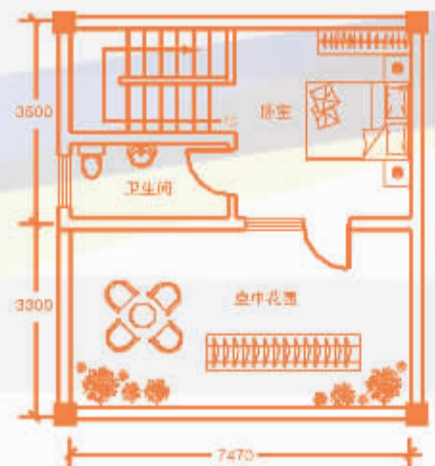

## 全功能产权旺铺户型鉴赏 / 面积约120㎡

一层商业经营

◎布局方正，空间阔绰，适合多元化业态销售展示  
◎独门独户，专属一层营业空间，特设专用卫生间

二层商务办公

◎室外楼梯直达二层，楼层功能分区清晰明确  
◎方正格局，超大办公会客区域，独立办公室

三层舒适居住

◎星级豪华卧室，超大卫生间，赠送奢侈空中花园  
◎有天有地，别墅生活，财富人生，别样享受

本广告内容仅供参考，不作为要约邀请。具体事宜请咨询项目销售中心。