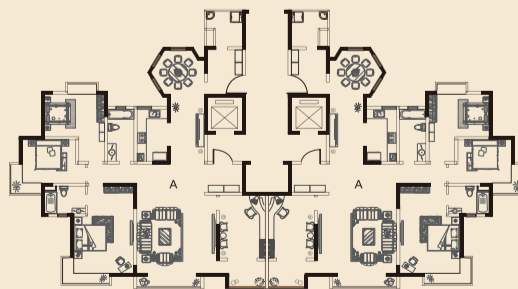

38号楼户型鉴赏

A户型 五室三厅两卫 建筑面积约 199.64㎡