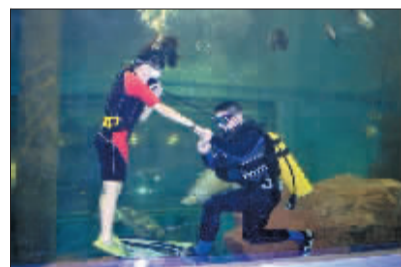

“青青,我爱你!嫁给我好吗?”深蓝的水中,一条红色横幅在新郎手中缓缓展开,一句求婚词出现在新娘眼前。

看着炽热的求婚词,新娘轻轻点点头,之后,双手向后划水,身体前移,与新郎紧紧拥吻在一起……

这是昨日出现在龙门海洋馆中的一幕,杨颂和张青(均为化名),这对恋爱3年的情侣,在水中完成了一场别致的婚礼。

婚礼前,两人经过一周“特训”。水下婚礼一开始,杨颂和张青便做好各种准备,在专业潜水员的指导下慢慢潜入深水。

此时,观礼的人们在海底隧道中急切等候着,水中慢慢出现两人的身影,人群中发出惊喜的声音:“他们来了!”

海底隧道上方,新郎新娘手拉在水中来回游了几圈,朝人们挥手致意,之后,用身体在水中拼出一个心的形状。和海龟、鱼群嬉戏一番后,新郎从腰部的配重带里拿出一卷横幅,缓缓展开,向新娘求婚。待新娘同意后,两人又在水下完成了交换戒指、拥吻、接吻等动作。

见此情景,在隧道中观礼的人们纷纷鼓掌,向这对新人祝福。

“近两年,像水下婚礼这样的特色婚礼,在我市越来越多,也更受年轻人的欢迎。”杨颂与张青婚礼的承办人、我市某婚庆公司的司仪阿侃说。

由于年轻人对婚礼的要求越来越高,时尚、浪漫的特色婚礼成了不少新人的选择。仅以阿侃所在的婚庆公司而言,其近两年就承办了水下婚礼、单车婚礼、牡丹婚礼等特色婚礼。

“其实特色婚礼的花费与传统婚礼相比并不高,比如今天这场水下婚礼,费用4000元左右,年轻人较容易接受。”阿侃说。

水下婚礼正在进行。

洛阳社区 我们的家园

广纳言论、开放包容的大型网络互动交流平台
注册人数超过30万 日均页面点击量超过6万

洛阳社区 洛阳人的网上家园