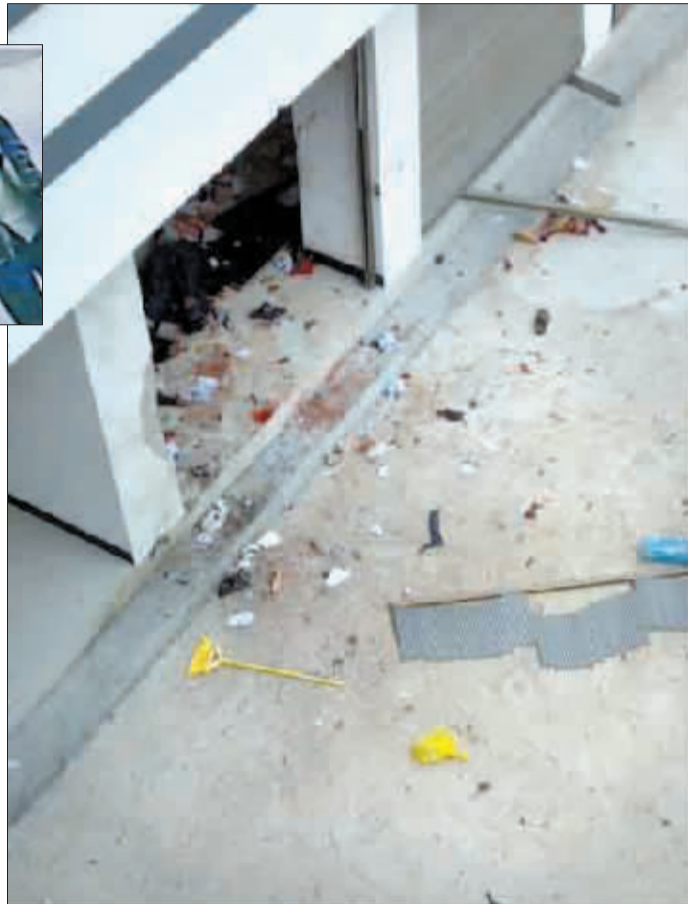

云南巧家爆炸案引网民关注,案件目前存三大疑问

警方否认“顶包” 称爆炸前疑犯摸腰

□新华社记者 袁雪莲 伍晓阳

5月10日,云南省昭通市巧家县花桥社区便民服务大厅发生爆炸案造成4死16伤。警方通报说,有关证据证明,“5·10”爆炸案系26岁的男子赵登用所为。

巧家爆炸案引起了网民极大关注。目前,网民对爆炸案存有三大疑问:如何确定爆炸案是赵登用所为?他与征地拆迁到底有没有关系?为什么说他有报复社会的心理?记者在巧家县对这些问题进行了采访。

嫌疑人赵登用 (据人民网)

案发现场 (据人民网)

1 如何确定爆炸案是赵登用所为?

一些网民提出疑问:爆炸案是赵登用所为是如何确定的?这么快就宣布结论,会不会是找一个人来“顶包”?

记者在巧家县采访期间,查看了爆炸现场的视频监控录像,并请省、市、县三级公安机关参与办案人员介绍了有关情况。

记者看到的爆炸现场监控录像显示,10日8时59分18秒,一个身背黑色双肩包、行迹明显异于其他村民的青年男子进入监控视野,在花桥社区居委会大院内徘徊了几分钟,随后到有人聚集的便民服务大厅门口倚墙站立。9时4分39秒爆炸发生。

侦办案件的云南省公安厅刑侦专家介绍,现场死亡的其他人遗体都是完整的,而身背黑色双肩包的人被炸得四分五裂;技术勘查显示,这起爆炸属于悬空爆炸,爆炸

中心点就在这名男子的背包处。巧家县公安局局长杨朝邦介绍,省、市多名刑侦专家调查确认,引爆装置是这名背包男子自我管理、自我控制的。监控录像逐帧分析显示,爆炸前瞬间这名男子右手有触摸腰部的动作。经提取指纹及死者家属辨认,这名背包男子就是赵登用。

记者采访了爆炸现场的目击者。在巧家县医院治疗的受伤村民李德芳介绍,那天她到现场去咨询政策,看到了一名背着黑色双肩包的男子,现场其他人都穿着短袖,这名男子却穿着两件上衣,进入院子里到处张望。她说:“当时我就想,这个人不是我们迤博村的,他来这里干啥?过了几分钟,就听到轰的一声巨响,我耳朵都震麻了,两只脚都被炸伤。”