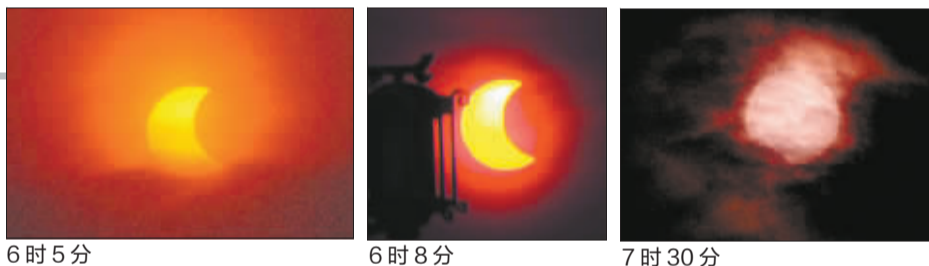

6时5分

6时8分

7时30分

昨日清晨,天宇上演日食天象,我市市民观测到了太阳带食而出的奇景。由于日食环食带不经过我市,市民只能看到日偏食。6时许,红色月牙状的太阳慢慢从云层中露出脸来,大约10分钟后,又躲进云层中。直至6时40分,空中再次出现太阳带食而出的景象。7时32分,太阳复圆。记者 高山岳 李卫超 见习记者 刘冰 摄

厦门日环食 (新华社发)

相关链接 本世纪我国还有 14次日全食和日环食

昨日晨,精彩绝伦的“金环日食”震撼上演,我国广西、广东、江西、福建、浙江、台湾等地公众都欣赏到了“金环出东方”的奇妙景象。本世纪我国公众还可欣赏到14次日全食和日环食,其中最值得期待的是2035年9月2日的日全食。其全食带经过西北、华北和北京市区,往东入海。这是北京城400年来才有的机遇,发生时间是上午8时多,但全食时间不到2分钟。