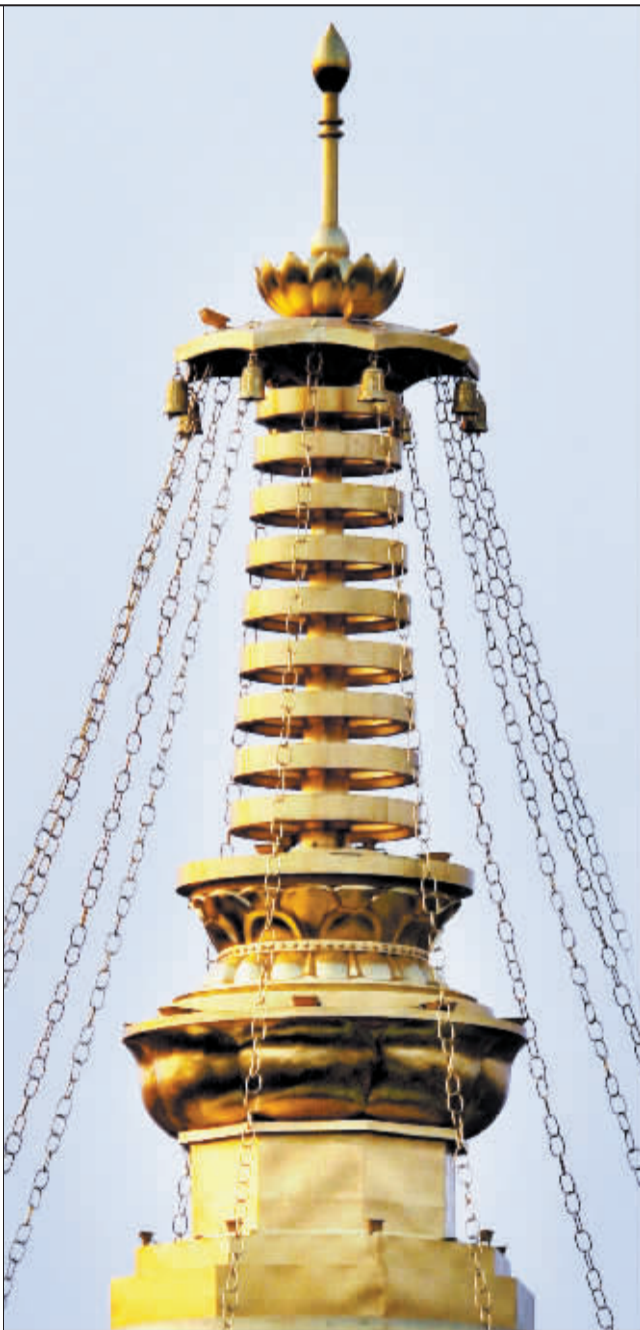

国务院批准设立地级三沙市

管辖西沙群岛、中沙群岛、南沙群岛的岛礁及其海域,三沙市政府驻西沙永兴岛;民政部:设立三沙市有利于保护南海海洋环境

B01

21米高 富丽堂皇 天堂塔顶 展金容

昨日,天堂顶部贴金塔顶安装完毕,金光闪闪的塔顶露出芳容。

据了解,天堂是女皇武则天天的礼佛堂。目前正在建设中的新天堂,位于中州路以北、定鼎路以东、唐宫路以南,是隋唐洛阳城国家考古遗址公园内的一座重要建筑,建成后将与已经建成的明堂交相辉映。

天堂保护与展示工程于2010年6月正式启动,目前主体结构已封顶,高88.88米。其中,天堂塔顶高21米,顶部直径60厘米,采用贴金工艺,既防锈,看上去又富丽堂皇、高雅别致。

记者 高山岳 摄影报道

REWEN KUAI DU
热闻快读

放眼寰宇邀专家 不拘一格用人才

读者、网友热议“旅游人才,如何变‘第一资源’为‘第一推力’”

A03

在国内A股上市 最高奖500万元

我市28项措施支持中小微型企业发展