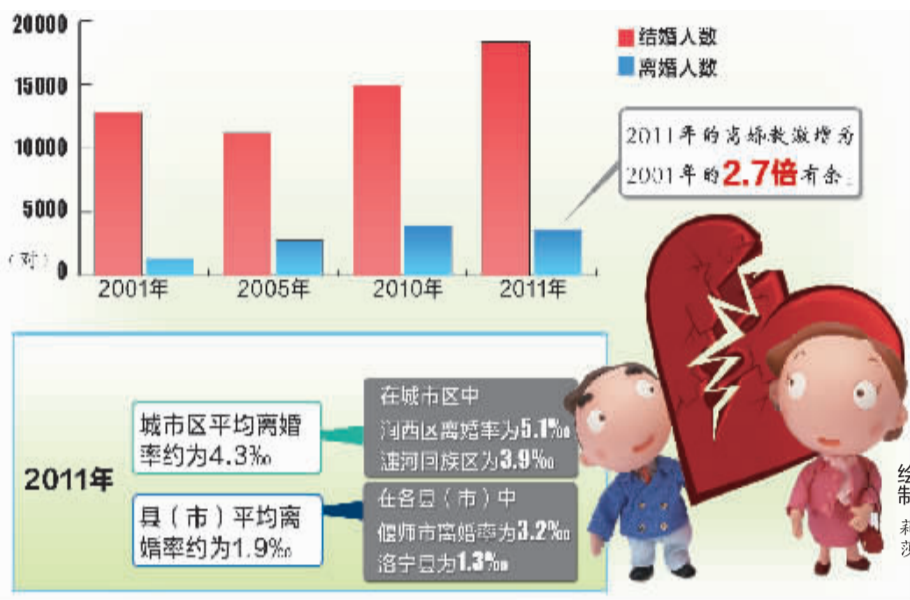

10年间,市区“散伙”的鸳鸯增加1倍多,专家称—— 80后小夫妻,最易冲动“说拜拜”

核心提示

□记者 连漪 实习生
杨笛 通讯员 翟怀春

昨日,记者从市民政局事务科了解到,2001年,我市城市区共有12807对新人登记结婚,1311对夫妻离婚;2011年,办理结婚登记的为15383对,而办理离婚的则激增为3571对。10年间,我市城市区离婚人数增加了1倍多。

现象:城市区离婚人数10年增加1倍多

近日,市民政局事务科对2001年至2011年,西工区、涧西区、老城区、瀍河回族区、洛龙区、吉利区、高新区的婚姻登记数据进行了统计。统计数据显示:2001年,我市结婚数为12807对,离婚数为1311对;2005年则是结婚数

11234对,离婚数2757对;2010年结婚数为14934对,离婚数激增为3946对;2011年结婚数15383对,离婚数为3571对。

从数据中不难看出,2001年至2011年,这10年间,结婚人数处于平稳略增

状态,而2011年的离婚数则激增为2001年的2.7倍有余。其中,瀍河回族区离婚数由2001年的113对增长为2011年的340对,是原先的3倍;洛龙区由2001年的79对增长为2011年的503对,为原先的6.3倍。

数据分析:今年上半年,平均每天29个家庭“解体”

从全市情况来看,2011年全市共办理结婚登记75587对,办理离婚登记9455对。以一年365天计算,去年,我市平均每天约新建207个家庭。同时,每天也有26个家庭“解体”。

今年1月至6月,全市办理结婚登记39819对,办理离婚登记5212对,离婚人数约占去年全年的6成。以上半年182天计算,我市平均每天约诞生219个家庭,但也

有29个家庭“解体”。