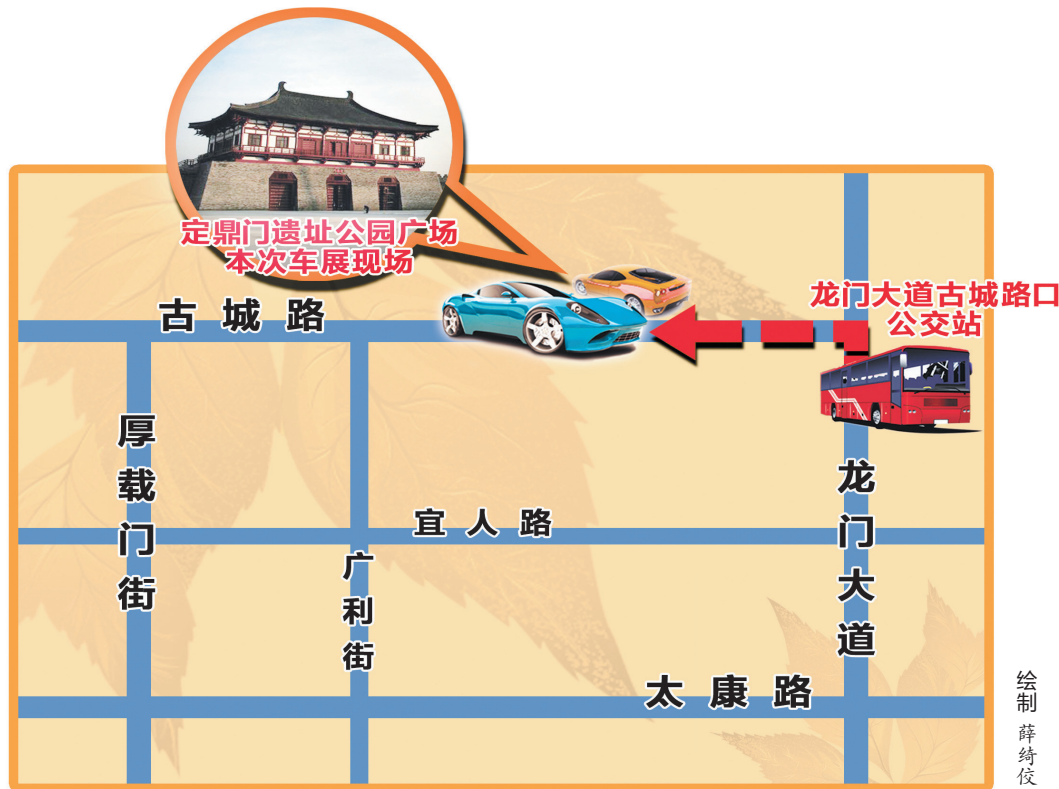

## 天气指南

根据天气预报,今天白天多云间晴天,夜里多云转阴天,部分地区有阵雨,最高温度29℃,最低温度18℃,微风,天气凉爽,非常适合您外出观展。上午10:00,“武皇”威武巡游将揭开2012中国洛阳金秋汽车博览会大幕。

9月21日,阴天有阵雨,最高温度略有下降,为26℃,最低温度17℃,微风,车展期间每日都有古装乐舞表演,在享受香车带来的视觉体验的同时更可放松心情。

9月22日,多云转晴天,最高温度30℃,最低温度17℃,微风,时值周末,天公作美,经过一周忙碌的您,不妨携家人到车展逛逛。

9月23日,天气为多云转晴,最高温度27℃,最低温度15℃,微风。车展最后一天,想要购车的朋友可要抓紧最后机会。

车展4天期间,近60个中外知名汽车品牌都将悉数登场,大幅度让利,活动异彩纷呈,不容错过!

绘制 薛绮佼

## 交通指南

为方便您快速抵达本届车展现场,记者整理了多条到达定鼎门遗址公园广场的路线方案。

起点一:洛阳站、洛阳汽车站  
公交线路:可乘坐33路在龙门大道古城路口站下车,步行至定鼎门遗址公园广场。

大道古城路口站下车,步行至定鼎门遗址公园广场。

起点二:洛阳龙门站  
公交线路:可乘坐66路、76路在龙门大道古城路口站下车,步行至定鼎门遗址公园广场。

起点三:关林汽车站  
公交线路:可乘坐69路、53路、55路、66路、76路、65路、81路,在龙门大道古城路口站下车,步行至定鼎门遗址公园广场。

## 一天一台特价车

仅限车展期间

X5-1999

国泰宝源汽车销售服务有限公司  
地址:洛阳新区太康路与望春门街交叉口在水一方1F  
销售热线:0379-62266666 63915222

**上海大众汽车 SHANGHAI VOLKSWAGEN**

www.swv-volkswagen.com

无论开什么车 现在都可轻松换购新帕萨特

愿望所及现在一触可及,尊崇梦想已然轻松可享。  
现在起,成为新帕萨特车主,即可在专属二款非凡礼遇中任选其一。  
礼遇一:购车即赠全新iPad,或获赠5万公里“畅行无忧”尊享保养套餐;如置换新帕萨特,额外再享壹万元大礼包。  
礼遇二:购买新帕萨特任一车款,即可享最高二年零利率的金融优惠方案。(V6车型不参加此优惠)。  
选择新帕萨特1.4TSI节能环保车型,更可再享3,000元/台的节能惠民补贴。  
多款智慧方案,轻松自由组合,必有一款符合独具慧眼的您!