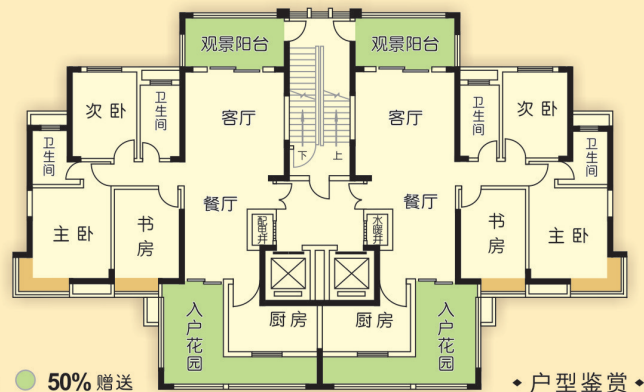

## 121m<sup>2</sup> ~ 140m<sup>2</sup> 纯板三房 + 入户花园

以罕有的一梯一户纯板楼设计，  
户户超级宽景花园露台，代言不可复制的水景生活典范！  
3房+1房，咖啡厅、书房、情景西餐厅，  
超越想象的空间，感受生活的非凡！

121平方米三室+13平方米露台  
140平方米三室+20平方米露台

单价最低 **4430** 元/m<sup>2</sup>

◎10公里洛浦翠堤 3000亩湿地公园 ◎5大公园多重景观 30万m<sup>2</sup>水岸高层  
◎21栋高层花园洋房 8.5米超大面宽客厅 ◎40m<sup>2</sup>超级宴客厅 10m<sup>2</sup>~20m<sup>2</sup>花园露台

纯水岸  
宽景三室

建筑面积约：  
**140.72** m<sup>2</sup>

● 100% 赠送 ● 50% 赠送

· 户型鉴赏 ·

☎ **6523 7777** 送价值 **5~14万** 超级花园露台  
招聘：策划经理1名，置业顾问6名