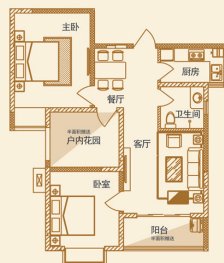

### 环境与教育联盟

世界豪宅大师——香港贝尔高林执笔风景人生

天城一品，位于城市核心区域的180万平方米新古典主义大美城邦，项目总占地900亩，在以毫厘划分区域的城市中枢，天城一品新古典主义建筑群落，畅享以百亩论城域的奢华；在钢筋水泥林立的大都会，全球顶级豪宅大师——贝尔高林，为您执笔风景人生，创领国际豪宅景观大美城邦。以名校筑城，涵盖幼儿园、小学、中学等基础教育体系，国内一流名校共建，洛阳首家一站式教育体系，目前天城一品已与东方剑桥国际教育集团正式签约，即可足不出院上剑桥。

天城一品，艺术与生活相融，环境和教育联盟，使后代在不经意间濡染学院气质，让孩子的未来赢在今天。

B1

建筑面积约：88.25m<sup>2</sup>  
三室两厅一厨一卫

E1

建筑面积约：133.30m<sup>2</sup>  
四室两厅一厨两卫

风景人生  
VIPLINE

0379-62666666 68999999

■ 开发商：天城地产 ■ 景观设计：香港贝尔高林 ■ 建筑规划：中机十院 ■ 金牌物业：克丽司汀酒店物业服务  
■ 地址：洛阳西工区纱厂西路与涧河交会处 ■ 全案代理：创致地产