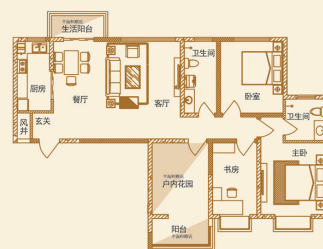

天城一品，艺术与生活相融，环境和教育联盟，使后代在不经意间濡染学院气质，让孩子的未来赢在今天。

B1

建筑面积约：88.25m<sup>2</sup>  
三室两厅一厨一卫

E1

建筑面积约：133.30m<sup>2</sup>  
四室两厅一厨两卫

风景人生  
VIPLINE

0379-62666666 68999999

■ 开发商：天城地产 ■ 景观设计：香港贝尔高林 ■ 建筑规划：中机十院 ■ 金牌物业：克丽司汀酒店物业服务  
■ 地址：洛阳西工区纱厂西路与涧河交会处 ■ 全案代理：创致地产