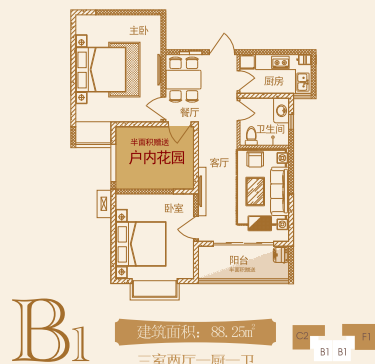

78m²~145m²阳光豪景花房，空中花园户户赠送

西工180万m²大美城邦、10万m²中央景观、5重立体绿化，大隐之城，一宅领洛阳！

【天城会】盛世揭幕，VIP入会送购房基金+精美礼品，限量贵宾席位继续抢录中……

- 900亩、180万m²新古典主义绝版大盘 ● 住宅 商业 酒店 写字楼 超级城市综合体 ●
- 香港贝尔高林/中机十院大师镌刻 ● 克丽司汀星级物管 ● 新古典主义建筑 户户赠送花房 南北双向阳台 ●
- 4所幼儿园 2所小学 1所中学 名校治约中 ● 2000米涧河水岸 10万m²中央景观 5重立体绿化 城中境界 ●