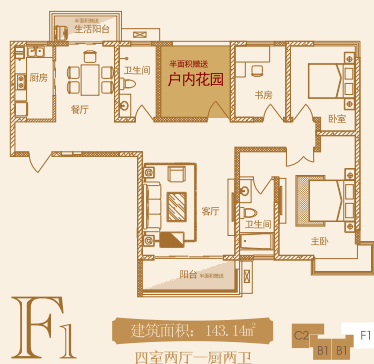

78m²~145m²阳光豪景花房，空中花园户户赠送

西工180万m²大美城邦、10万m²中央景观、5重立体绿化，大隐之城，一宅领洛阳！

【天城会】盛世揭幕，VIP入会送购房基金+精美礼品，限量贵宾席位继续抢录中……

- 900亩、180万m²新古典主义绝版大盘 ● 住宅 商业 酒店 写字楼 超级城市综合体 ●
- 香港贝尔高林/中机十院大师镌刻 ● 克丽司汀星级物管 ● 新古典主义建筑 户户赠送花房 南北双向阳台 ●
- 4所幼儿园 2所小学 1所中学 名校治约中 ● 2000米涧河水岸 10万m²中央景观 5重立体绿化 城中境界 ●