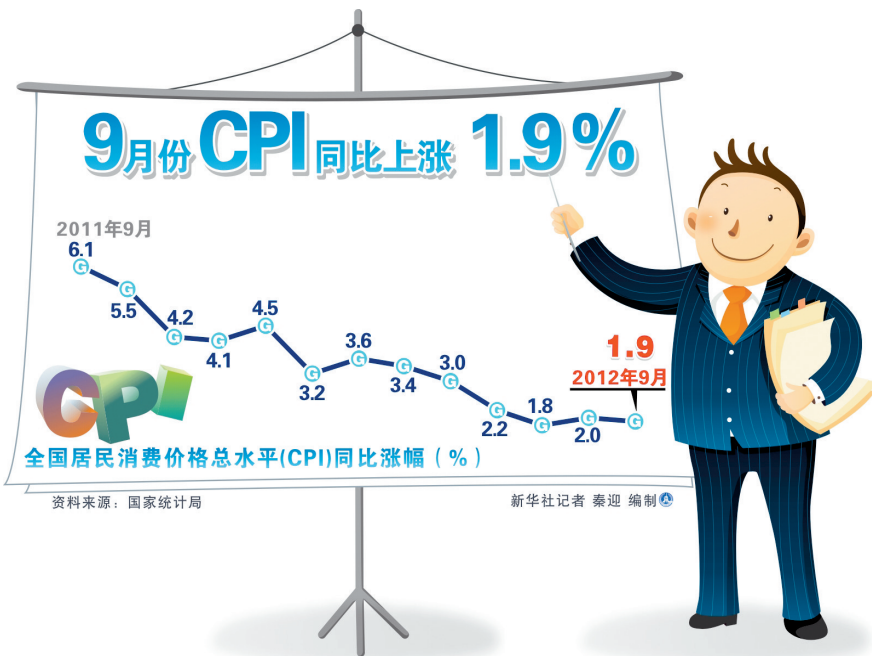

## 解读9月份CPI数据

□新华社北京10月15日电 (记者 张晓松 雷敏)

国家统计局15日发布的数据显示,9月份,全国居民消费价格总水平(CPI)同比上涨1.9%,涨幅比上个月回落了0.1个百分点。

“CPI回落在意料之中。”分析CPI回落的原因,国务院发展研究中心宏观经济部研究员张立群认为,一是去年翘尾因素影响越来越小,已由8月份的0.6个百分点降至9月份的0.2个百分点;二是在新涨价因素中,猪肉价格涨幅不大,鲜菜价格大幅下降,关系民生的生活必需品价格总体保持稳定。

从环比看,9月份,猪肉价格上涨2.3%,影响CPI上涨约0.07个百分点;但鲜菜价格下降5.6%,影响CPI下降约0.17个百分点。

国家统计局对50个城市主要食品价格监测发现,从8月下旬到9月下旬,每公斤大白菜价格由3.58元下跌到2.91元,每公斤油菜价格由5.84元下跌到4.39元,每公斤五花肉价格则由24.88元上涨到25.42元。

“总体看,9月份CPI延续了今年以来物价涨幅持续回落的趋势。”中国国际经济交流中心咨询研究部副部长王军说。

2011年,在多种因素作用下,CPI同比涨幅从年中的6.5%高点逐步回落到了年底的4.1%。进入2012年,这一态势仍在延续。

统计数据发现,尽管今年1月份、3月份、8月份CPI同比涨幅曾有3次小幅反弹,但总体仍保持回落态势,7月份一度落至两年半来的最低点——1.8%。

“四季度CPI可能会略有反弹,但低通胀的整体格局不会改变。”王军说。

4%左右,这是年初确定的2012年全年

## 我国9月份CPI同比上涨1.9%

□据新华社

国家统计局15日发布数据显示,今年9月份全国居民消费价格总水平(CPI)同比上涨1.9%,涨幅比上个月小幅回落了0.1个百分点。1至9月份平均下来,CPI同比上涨2.8%。

在9月份1.9%的CPI同比涨幅中,去年价格上涨的翘尾因素约为0.2个百分点,新涨价因素约为1.7个百分点。

其中,城市上涨2.0%,农村上涨1.7%;食品价格上涨2.5%,非食品价格上涨1.7%;消费品价格上涨1.8%,服务项目价格上涨2.3%。