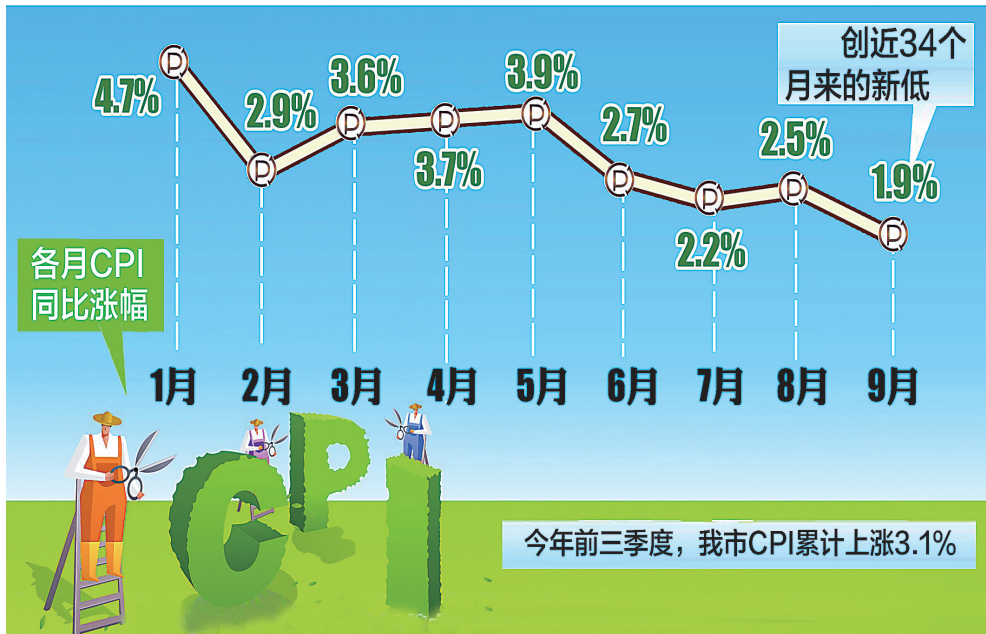

9月, 洛阳CPI上涨1.9%

创34个月来新低, 预计未来仍将稳中有降

□记者 谢磊 通讯员 邢秋红

本报讯 9月CPI同比涨幅创34个月来新低。昨日, 国家统计局洛阳调查队发布数据显示, 9月我市居民CPI(消费价格指数)同比上涨1.9%, 涨幅比上月回落了0.6个百分点。

今年以来, 我市CPI运行呈现逐月回落的态势。除1月CPI同比涨幅达4.7%外, 其余月份都在4%以内。2月至5月, CPI同比涨幅分别为2.9%、3.6%、3.7%和3.9%; 6月以来, CPI回落至3%以内, 6月至8月, CPI同比分别上涨2.7%、2.2%和2.5%。

总体来看, 9月, 我市非食品价格同比上涨1.7%, 消费品价格同比上涨1.6%, 服务项目价格同比上涨2.6%。今年前三季度, 我市CPI累计上涨3.1%。

9月, 市民最为关注的八大类商品仍旧呈现“7升1降”的格局。其中, 食品类价格同比上涨2.1%, 与上月的涨幅相比, 有一定幅度的下挫。主要是因为鲜菜的价格同比涨幅趋缓, 仅为1.2%; 同时, 肉禽及其制品和蛋类价格同比分别下降5.2%和1.1%, 也对食品类价格上涨速度放缓起到了一定作用。

此外, 其他七大类商品中, 烟酒及用品类价格、衣着类价格、家

庭设备用品及维修服务类价格、医疗保健和个人用品类价格、居住类价格和娱乐教育文化用品及服务类价格均有不同幅度的上涨, 只有交通和通信类价格继续下降, 降幅为0.5%。

从更能反应价格变化的环比数据看, 9月我市CPI环比小幅上涨0.1%, 与8月相比, 商品价格基

本保持平稳。这是因为, 9月, 只有食品类、医疗保健和个人用品类价格环比上涨0.4%, 交通和通信类价格环比上涨0.1%, 而烟酒及用品类、衣着类、家庭设备用品及维修服务类、娱乐教育文化用品及服务类价格都与8月持平, 所以导致9月物价环比上涨幅度不大。

业内人士分析, 目前的经济

形势和价格形势为抑制CPI上涨打下了良好基础。虽然国庆节后猪肉价格继续回升, 国际粮价也会看涨, 加之非食品价格上涨, 但总体来看, 目前我国经济仍处在增速放缓过程中, 总需求相对疲软, 加之国家的一系列宏观调控措施, 未来一段时间, CPI可能仍会保持稳中有降态势。

外交部: 韩方要严惩致我渔民死亡事件责任人

□新华社北京10月17日电(记者白洁 许栋诚)

外交部发言人洪磊17日在例行记者会上表示, 中方对韩方暴力执法致我渔民死亡表示严重关切, 要求韩方严惩事件责任人。

有记者问: 16日, 韩国海警对中国渔船执法时, 一名中国渔民被韩海警橡皮子弹击中死亡。中方对此有何评论?

洪磊表示, 获悉此事后, 外交部高度重视。外交部领事司、中国驻韩国使馆和驻光州总领馆有关负责人已分别向韩方提出严正交涉, 对韩方暴力执法致我渔民死亡事件表示严重关切, 要求韩方立即公正、负责任地彻查此事, 严惩责任人。外交部和驻韩使领馆将继续密切关注此案。

在就韩方认为解决频发的中韩海上渔业纠纷应首先杜绝中国渔民非法捕捞答问时, 洪磊表示中国政府一贯注重并采取切实措施, 对本国渔民加强教育和管理, 要求渔民合法作业。

洛阳博爱眼科医院

飞秒激光治近视 更精确
超乳治疗白内障 更完美

电话: 63656666

欲知详情请登录: www.wfj.com.cn 或加入新浪微博关注“洛阳王府井百货” 享受从心开始

重阳登高 孝爱夕阳

登山节特别活动

营业时间

周一至周四 9:00-21:30
周五至周日 9:00-22:00

【商品价格以吊牌价为准】

P 中州路、纱厂路停车场
出入口正常开放

活动时间: 2012年10月18日-10月23日

秋款名品七折起, 会员独享折上九折(个别除外)

重阳登高 品牌盛宴

A 运动/户外

哥伦比亚部分七折新款除外; 狼爪新款九折, 部分七折起; 探路者部分五折至七折; 诺诗兰新款八五折, 会员折上九折; 奥索卡新款上市部分七五折, 会员折上九折(配件除外); 思凯乐部分七折, 会员折上九折, 正价满799元送腰包一个; 新百伦部分鞋款七五折, 会员到店消费送50元代金券; 匡威部分七五折; 李宁新款部分低至七折; 尤尼克斯部分七折, 会员折上九折; 美国苹果部分六折, 会员折上九折; 阿迪包八八折, 会员独享第二件折上九折; 全家福全场七折, 会员折上九折、阿迪部分五折至八折, 会员折上九折; 浩沙全场七折, 会员折上九折。

B 羊绒/羊毛

金棒棒全场羊毛六五折, 羊绒七五折; GOODLUCKGLADIUS全场满399元减99元; 梦特娇全场满399元减99元; 雪莲/帕罗新款七折, 部分款480元~860元; 鄂尔多斯全场新款九折; 海尔曼斯羊绒满300元减100元羊毛满98元减20元; 贝加尔满299元减69元; 鹿王满299元减69元; 皮皮狗满299元减69元; 珍宝全场七折; 米皇全场五折至八折; 兔皇全场六六折。鄂尔多斯: 10月16日-22日北门特卖三折至六折, 特价低至280元

C 保暖/按摩/保健

10月18日-23日超市出口处特卖
七匹狼特价+买赠、纤丝鸟五折至六折、宜而爽特价
10月20日-21日正门广场
花雨伞五折; 七匹狼特价+买赠; 三枪特价; 东方神: 按摩椅低至六折, 按摩垫、足浴盆全场八折; 松下: 多款血压计五折特惠, 数量有限, 先到先得

D 孝爱“夕阳”礼

10月23日重阳节当天在以上品牌(维护“#”)现金累计消费满300元以上即可到东区二层手扶梯处领取“重阳糕”1盒, 每人仅限领取1盒, 200盒赠完为止。

节日抽奖礼

10月18日-21日及10月23日全场当日现金累计消费满800元以上即可到东区二层手扶梯处填写抽奖券1张, 【每日抽取价值980元德国肖特无铅水晶玻璃杯5套, 价值399元三洋电热水壶3台, 价值680元非仕乐研磨器2套】中奖顾客将于次日电话通知并于会员中心公示。多买多填, 5张封顶, 每日抽取, 中奖顾客将于次日电话通知。“@”代表不参加。

节日换购礼

10月18日-21日及10月23日全场当日现金累计消费满800元以上即可到东区二层手扶梯处参加超值换购, 每人仅限换购1件商品, 数量有限换完为止。“@”代表不参加。

商品名称	价值(元)	换购价(元)	限量数
皮尔卡丹手套	378	99	30
欧森丹尔早餐组合	529	265	20
康宁优惠组合	556	199	20
菲仕乐开瓶器	680	99	20
菲仕乐20cm汤锅	1380	499	10

高端品牌开售

倩碧、茱莉蔻、GUCCI表

CLINIQUE

倩碧 10月20日盛大开售

茱莉蔻开售 (10月23日-29日)

尊享优惠礼盒+王府井会员4倍积分

Jurlique

GUCCI

GUCCI表开售 (10月24日-28日)
购10000元赠香水1瓶+王府井会员4倍积分。

会员独享

A. 节日会员礼

10月18日-21日及10月23日会员当日现金累计消费满500元以上即可到东区二层手扶梯处免费领取好礼1份, 每人每卡限领1份, 1000份赠完为止。“@”代表不参加。

B. 10月消分换礼

10月凭会员卡内积分(1000分以上)即可到会员中心换取礼品。

享乐活旅行趣——登山、夕阳红专线

王府井百货联手申旅可假日推出: 历山赏红枫二日游 市场价368元, 王府井会员价318元, 10月20日发团夕阳红: 港澳台专列10日游 3380元, 王府井会员价3280元, 咨询电话: 65220006或15670334421 小可