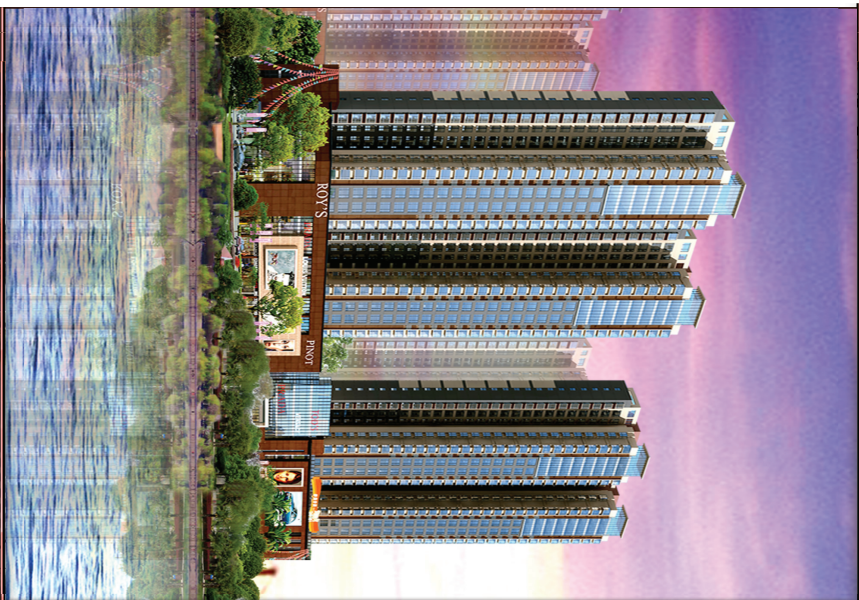

美景阁 善待您的一生

● 2012年10月23日于美景阁实景拍摄 ●

水岸豪宅 美景呈现

美景阁封顶在即 水岸生活即将开始

[多重面积多重选择：100m²~190m²]

7大居住价值点亮洛阳楼市

美景聆听: 0379-64625 111/222

营销中心地址：洛阳市丽新南路与滨河路交会处(碧水云天楼下) / 南昌路(洛阳烟厂对面)