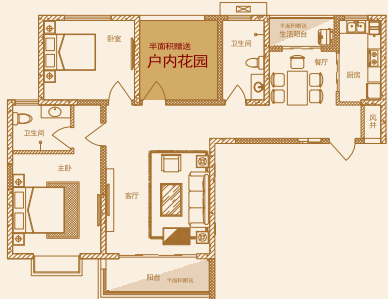

11月3日，天城一品，“城”献洛阳！

【天城会】会员正式公开认筹！

10万m²中央景观、5重立体绿化，78m²~145m²阳光豪景花房，隐归城市繁华腹地，一宅领洛阳！

C2

建筑面积：120.25m²
三室两厅一厨两卫

C2 B1 B1 F1

A1

建筑面积：77.70m²
两室两厅一厨一卫