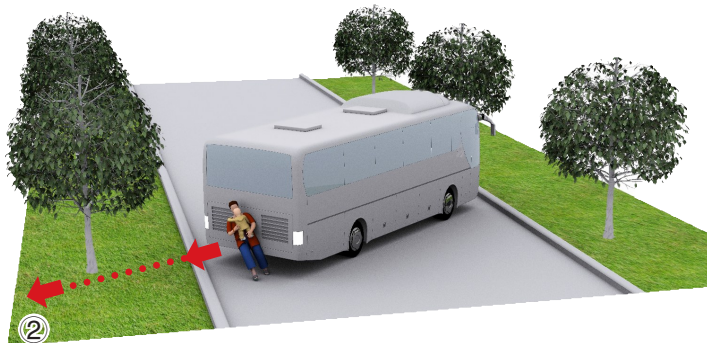

# 7米、6米、5米…… 失控大巴缓缓后退 路人被卷车下

## 伤者腰椎骨折,事故疑为手刹未拉所致

黄女士和其外孙女  
被卷到了车下。  
3D制图 莉莎

热心人合力从车下救出黄女士。(民警刘巍巍 手机拍摄)

“黄女士被卷到了这里。”民警说。记者 张晓理 摄

### 核心提示

□记者 山军伟

昨日9时45分,涧西区蓬莱小区门口,一辆停放在路边的白色大巴突然自行向后滑行,将正抱着外孙女走过的黄女士卷到了车下。

在附近出警的长安路派出所交巡防大队民警刘巍巍、张英杰赶到现场,在群众的帮助下,将伤者救出。目前,黄女士和其外孙女正在东方医院接受治疗。

### 还没回过神,她和外孙女都被卷到了大巴下

黄女士今年58岁,家住蓬莱小区。昨日9时40分许,黄女士抱着1岁多的外孙女甜甜(化名)沿着黔川路东侧道牙自南向北行走,快到黔川路桥南头时,黄女士注意到黔川路西侧停着一辆车头朝南的白色大巴。

“看,甜甜,大汽车。”从大巴对面经过时,黄女士指着大巴让外孙女看。随后,黄女士抱着孩子刚往前走几步,突然感觉身后有东西猛冲过来,她还没来得及回头查看,便感觉后腰处有种被折断的剧痛感,接着抱着甜甜便趴在了地上。