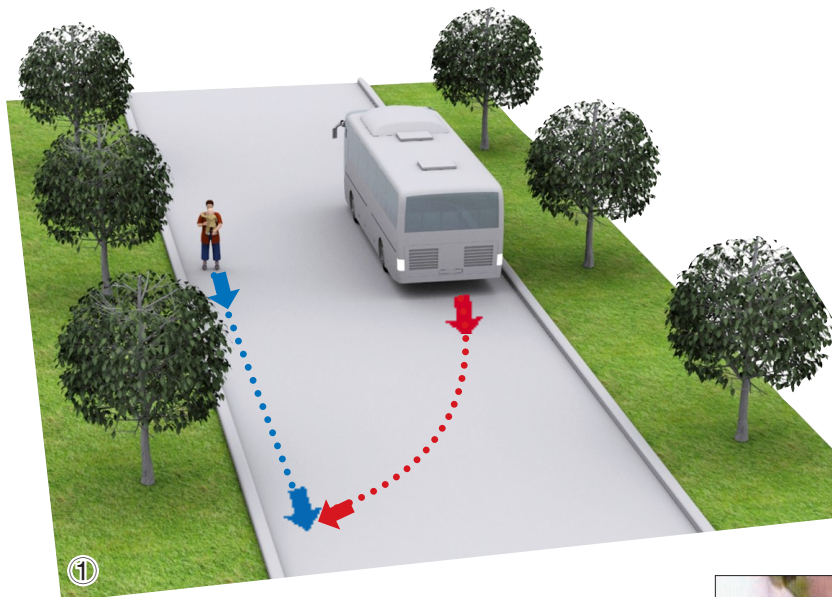

# 7米、6米、5米…… 失控大巴缓缓后退 路人被卷车下

## 伤者腰椎骨折,事故疑为手刹未拉所致

黄女士和其外孙女  
被卷到了车下。  
3D制图 莉莎

热心人合力从车下救出黄女士。(民警刘巍巍 手机拍摄)

“黄女士被卷到了这里。”民警说。记者 张晓理 摄

### 核心提示

□记者 山军伟

昨日9时45分,涧西区蓬莱小区门口,一辆停放在路边的白色大巴突然自行向后滑行,将正抱着外孙女走过的黄女士卷到了车下。

在附近出警的长安路派出所交巡防大队民警刘巍巍、张英杰赶到现场,在群众的帮助下,将伤者救出。目前,黄女士和其外孙女正在东方医院接受治疗。

等黄女士反应过来,她和甜甜已经被卷进了白色大巴的车身下。因担心压到孩子,黄女士想动一下身子,但刚一抬头就碰到了大巴的车底部。

“救命,救命!”黄女士忙大声呼救。