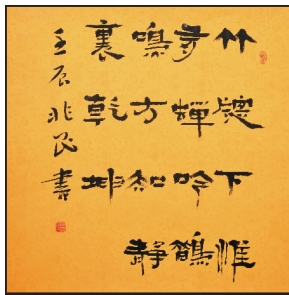

珍视“中国书法之乡”的崇高荣誉，继承书法艺术并进一步发扬光大，是孟津46万人民的共同愿望，更是增强文化软实力、建设全国历史文化名县的责任所在！

愿王铎故里翰墨溢香、艺术常青！

李风暴 (中国书法家协会会员)

史京品 (中国书法家协会会员)

潘兆民 (省书法家协会会员)

辛俊峰 (省书法家协会会员)

金正现 (省书法家协会会员)

郭鸿尔 (中国书法家协会会员)