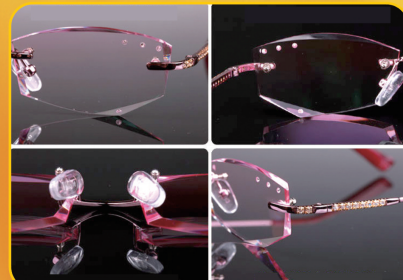

大众直通车眼镜超市

ZHI TONG CHE YAN JING

全国连锁 相同品质 信誉保证 超低价格

用 **市场价** 配一副的钱到这里 **配两三副**

不同的镜框 **戴出** 不同的气质

好货便宜买, **PK** 明星不用花大价钱

《天天女人帮》曾做过一期“巧搭眼镜、秒变达人”的节目,看过之后就有一种配上五六副眼镜的冲动,可过高的眼镜价格会让您望“镜”兴叹。

大众直通车眼镜超市助您梦想成真,正装配金属边眼镜,休闲装配板材眼镜……相同的品质,超低的价格,让眼镜成为一种时尚,在这里它不仅仅仅是矫正视力的工具,还是让您“自由变身”的装饰品。

每周有特价 周周有惊喜 全场保真 假一赔十

贵族风奢华气质眼镜: 多彩无框切边镶钻眼镜 (镜架+镜片)

采用纳米染色超韧镜片,在材质中添加特殊金属离子,确保镜片的韧性及坚硬度;采用特殊染色工艺,区别于传统的加热染色,确保镜片染色均匀自然。纯手工打造,切边、镶钻,个性化完美的定制!让您在职场、生意场上更加自信,更加从容。超炫超靓,时尚精致的眼镜衬托您从容的优雅气质,完美展示您的迷人风采。

配眼镜先到大众直通车眼镜超市来比比价格