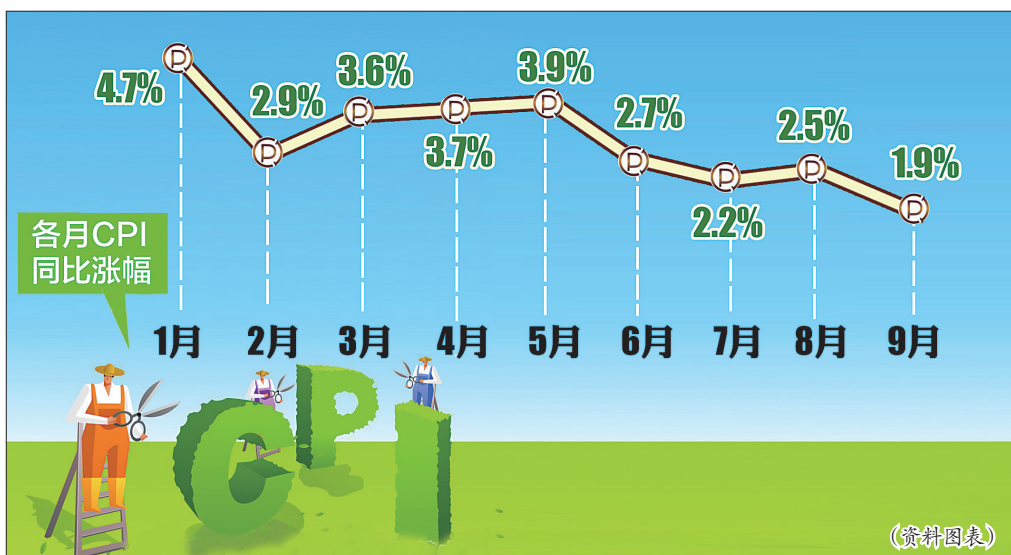

大河网：<http://news.dahe.cn/2012/6332/101149957/index.html>

九都短波

5日16时许，宜阳县实验小学同宜阳县消防大队共同举行了消防疏散演练。为了丰富师生的消防安全知识，提高学生火场自救和逃生技能，消防人员还给他们作了消防安全和火场自救逃生知识讲座，取得了良好效果。

(王振华 张左宏)

前三季度我市物价涨幅回落

1月至9月，我市CPI同比上涨3.1%，比去年同期下降2.4个百分点

□记者 谢磊 通讯员 邢秋红

昨日，国家统计局洛阳调查队发布的数据显示，今年前三季度，我市居民CPI(消费价格指数)同比上涨3.1%，比去年同期下降了2.4个百分点。这表明，前三季度我市物价涨幅呈回落态势。

今年前三季度，八大类商品价格“七升一降”

统计显示，前三季度，我市物价呈上涨趋势，但涨势逐步下降。

与去年同期相比，今年前三季度，我市八大类商品价格总体上呈现出“七升一降”格局。

其中，食品类价格上涨5.9%，烟酒类价格上涨5.6%，衣着类价格上涨3.3%，家庭设备及维修服务类价格上涨3.0%，医疗保健和个人用品类价格上涨1.8%，娱乐教育文化用品及服务类价格上涨0.1%，居住价格上涨2.6%，只有交通通信类价格呈下降趋势，下降0.7个百分点。

新涨价因素是CPI上涨的最大推手

翘尾因素是影响CPI走势的一个重要因素。统计显示，在影响前三季度CPI涨幅因素方面，翘尾因素的助推作用占45.2%，不到五成，小于新涨价因素所产生的影响力。

所谓新涨价因素，主要指食品

类商品价格、用电价格、油价以及劳动力成本价格。

前三季度，百姓最关心的食品类价格上涨5.9%，涨幅居八大类商品之首，拉动CPI指数上涨1.89个百分点。其中，粮食价格、肉禽及其制品类价格、鲜菜价格、水产品价格和糖类价格均有不同幅度的上涨，也拉动了CPI的上涨。