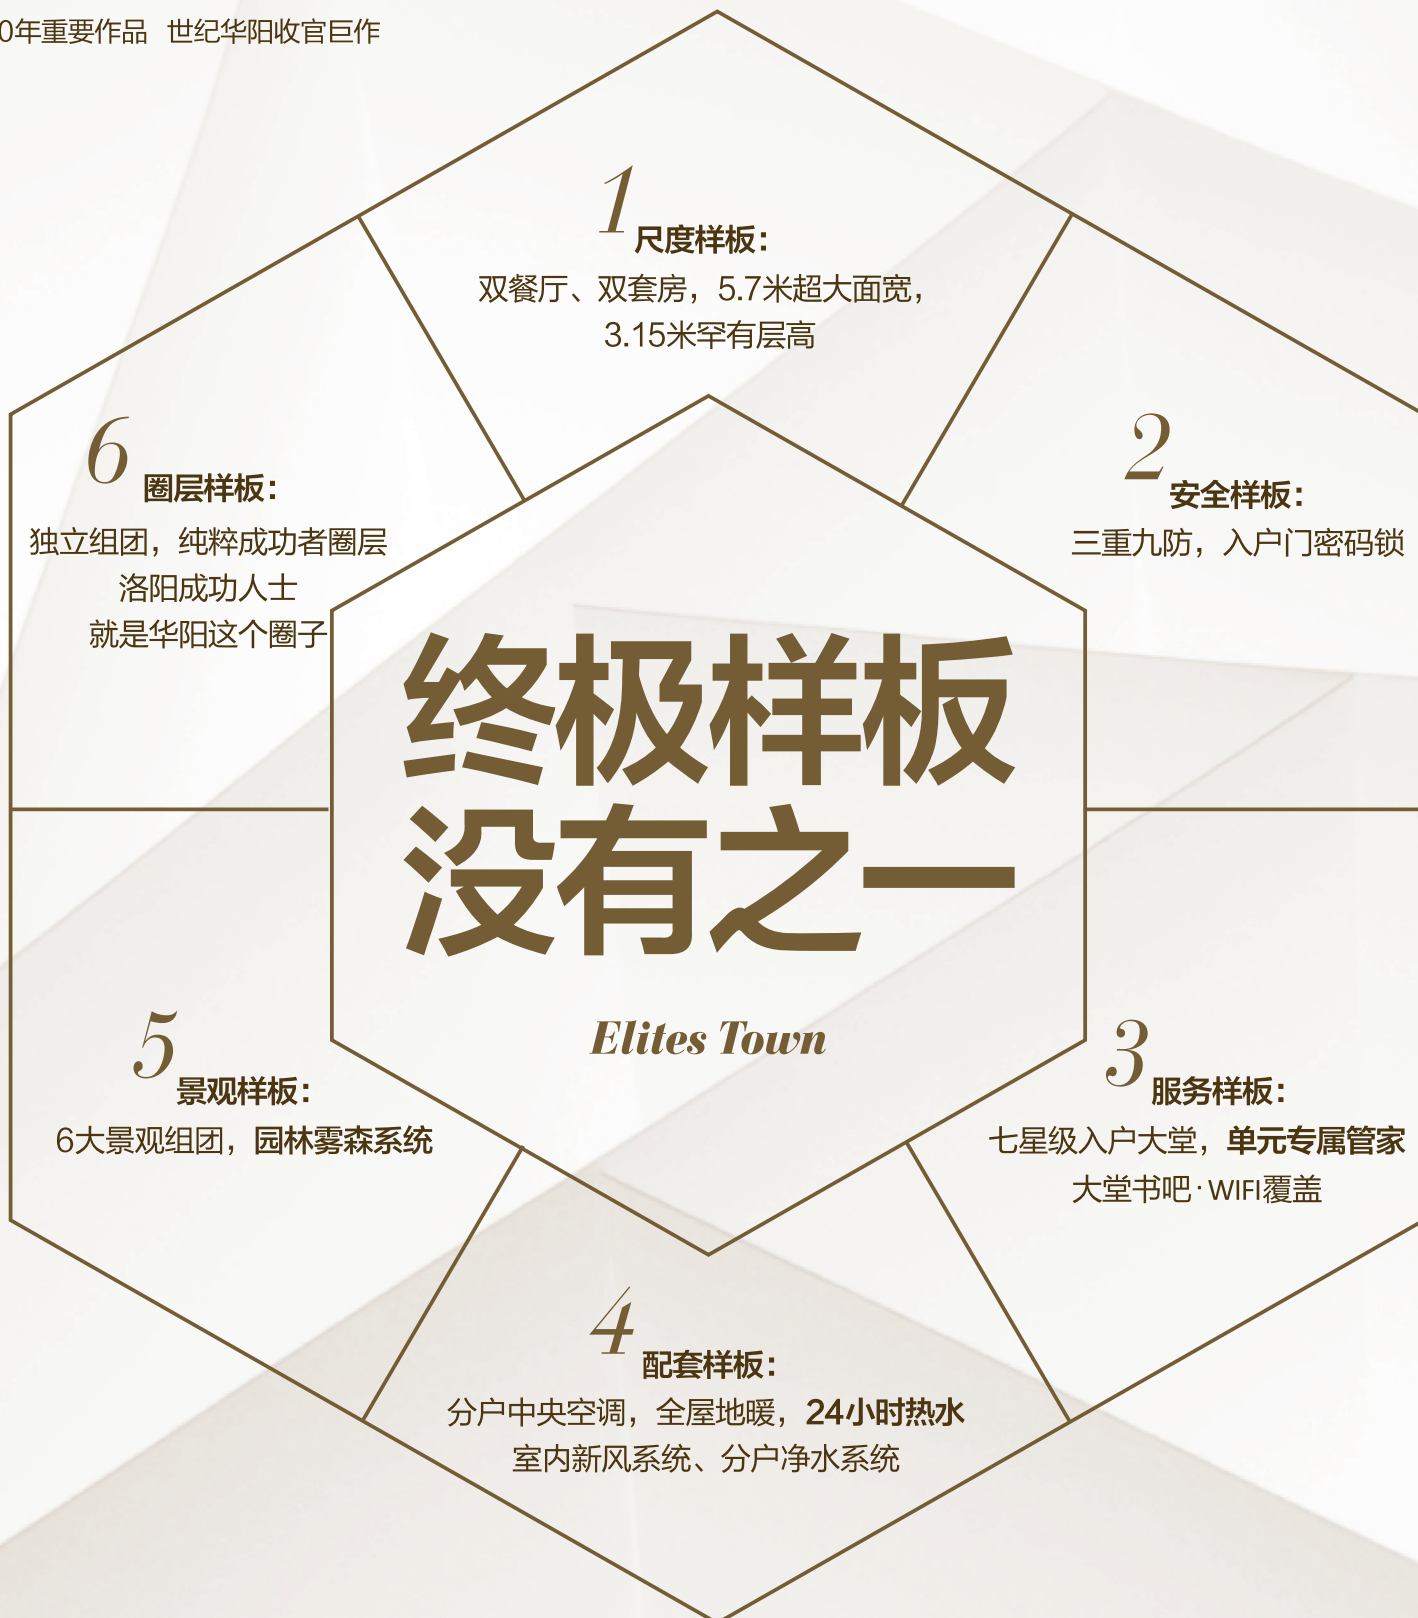

建业20年重要作品 世纪华阳收官巨作

· 11月9日, 江山汇实景样板间恭迎品鉴 ·

建业·世纪华阳江山汇180m²~280m² 一梯一户, 纯大户型

VIP HOTMAIL:

0379-66778899

销售中心地址' 洛阳九都路与丽新路交会处北

投资者' 建业住宅集团 | 开发商' 中业置业 | 营销代理' 同致行(中国) | 整合推广' Twinker| 華文智道