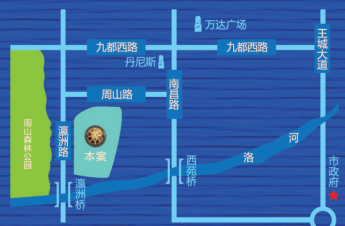

看房即可参与开心大转盘 200元购物券等您拿
开盘在即, VIP认筹席位分秒递减中

京熙帝景
THE PLACE OF KING
从英伦气质, 开始尊贵生活

抄底洛阳房价 现在出手良机

营销中心: 中国·洛阳·周山路与瀛洲路交会处南50米

VIP HOTLINE 0379

645 99999

◎ 投资商: 北京住总·正华集团 ◎ 开发商: 永尊地产 ◎ 园林设计: 广州荔腾园林景观

◎ 全程代理: W&F 智恒 ◎ 全案推广: ZWZ 三英禾田 洛房商预字第Y12-047号

以上图片及文字仅供参考使用, 不作为合同邀约, 如有变化, 恕不另行通知。具体细节以签订的认购合同为准。

■ 洛阳首席半山纯居住区 ■ 万亩周山森林公园, 200亩雪松林, 1300亩的洛浦湿地公园顶礼 ■ 1:1楼间距, 15%建筑密度, 50%绿化率, 舒适自然 ■ 1:1停车位, 石材干挂外立面, 名门风范
■ 2200㎡VIP名流会所, 层峰汇聚 ■ 五星级物业管理, 尊崇服务 ■ 国内顶级幼儿园进驻, 承启未来