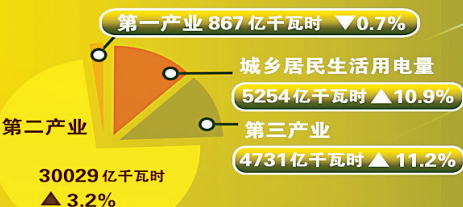

前10个月全国财政收入逾10万亿元

同比增长11.2%；个税386亿元，同比增长9.6%

□新华社北京11月14日电

财政部14日发布的数据显示，1至10月，全国财政收入101032亿元，同比增长11.2%。

数据显示，10月份，全国财政收入10444亿元，比去年同期增长13.7%。其中，中央本级收入5119亿元，同比增长8.9%；地方本级收入5325亿元，同比增长18.7%。

10月份，财政收入中的税收收入9382亿元，同比增长12.5%；

非税收入1062亿元，同比增加216亿元，增长25.5%。

从主要税种收入情况看，10月份，国内增值税收入2180亿元，同比增长9.2%；国内消费税690亿元，同比增长18.5%；营业税1539亿元，同比增长20.6%；企业所得税2589亿元，同比增长18.4%；个人所得税386亿元，同比增长9.6%；进口货物增值税、消费税1025亿元，同比下降5.3%；关税187亿元，同比下降7.7%。

从支出情况看，10月份，全国财政支出8617亿元，比去年同月增加538亿元，增长6.7%。

1至10月累计，全国财政支出92736亿元，比去年同期增长19.6%。其中，中央本级支出15458亿元，同比增长17%，完成预算的83.5%，比去年同期进度提高6个百分点；地方财政支出77278亿元，同比增长20.1%，完成预算的73.4%，比去年同期实际完成进度有所加快。

全国第四个专利审查协作中心落户河南

年审发明专利能力将达11万件

□新华社北京11月14日电

国家知识产权局与河南省14日在京签署协议，双方将共建国家知识产权局专利局专利审查协作河南中心，这也是继北京、江苏、广东之后的全国第四个专利

审查协作中心。

据悉，此次启动建设的河南中心位于河南省郑州市郑东新区，计划2015年年底前完成建设，2017年前完成2000人左右的人员招聘及培训，年审发明专利能力达11万件。

我国10月份全社会用电量

同比增长6.1%

10月份我国全社会用电量

3998亿千瓦时 ▲6.1%
增速比去年同期回落5.25个百分点

1至10月我国全社会用电量

40881亿千瓦时 ▲4.9%

▲ 同比增长 ▼ 同比下降

新华社记者 晋晓璇 编制

青海省红十字会实现捐赠信息全部公开

每一分钱都可查

□新华社西宁11月14日专电

记者从青海省红十字会获悉，自2010年4月14日至今的所有通过青海省红十字会进行的捐赠信息已经全部公开。

据了解，“4·14”玉树地震后，青海省红十字会共接收社会捐赠资金26亿多元。为了做到最大限度的公开、透明、规范，青海省红十字会目前已经通过官方网站、红十字会捐赠信息发布平台以及新浪和腾讯微博向公众公开每一笔捐赠物资数额以及用途。

同时，所有捐建项目的进展情况包括影像资料、资金拨付情况及

红十字会“三公”经费、待捐助项目等信息也全部通过网络公开。

“捐赠人的每一分钱都是爱心，无论捐多捐少，我们都给予最大的感激和尊重。”青海省红十字会常务副会长孙林说，“公众可以从平台上查询到捐赠的每一分钱的信息。”

孙林表示，今年年底前青海省所有地、市、州红十字会将全部实现捐赠信息公开。

据了解，中国红十字会目前已初步确定青海、四川两省的红十字会为综合改革试点单位，建立信息公开制度将是红十字会改革的重点。

家乐福 Carrefour

活动日期:2012年11月13日-11月26日

新疆干果节

- 绿葡萄干 9.80元/500g
- 新疆大枣 11.80元/500g
- 核桃 29.80元/500g
- 五香巴旦木 25.80元/500g

11月16日至11月22日		11月16日至11月18日		11月19日至11月22日	
龙嫂小女红 烧牛肉米线80g 龙嫂酸辣牛肉 米线85g 1.00元/袋	青岛金崂纯爽 啤酒330ml 1.10元/听	大葱 0.85元/500g	青萝卜 0.15元/500g	胡萝卜 0.59元/500g	蒜苗 1.39元/500g
蒙牛利乐枕 纯牛奶240ml 2.00元/袋	佳时牛肉粒 150g (香辣/五香/沙嗲) 7.90元/袋	脐橙 2.99元/500g	猕猴桃 3.58元/500g	青橘 1.28元/500g	木瓜 2.58元/500g
卡夫散装饼 干500g 买500g 送250g 28.00元/500g	雀巢中老年营 养奶粉听装 850g 64.60元/桶	草鱼 6.80元/500g	鸡大胸 8.98元/500g	蜜三刀 5.80元/500g	卤半片鸭 9.80元/500g
品秀繁花似锦 软抽150抽 5.60元/提	维达三层卫生 无芯卷纸10卷 装 8.90元/提	带皮前腿 9.38元/500g	无颈前排 11.98元/500g	带皮五花 9.48元/500g	带皮外脊 10.68元/500g

家乐福地址:洛阳市西工区解放路新都汇负1楼 营业时间:8:00至22:00