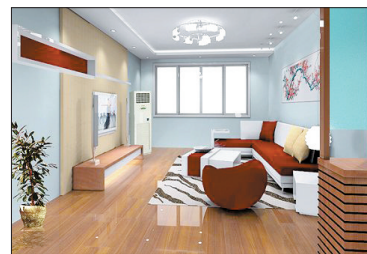

格莱美壁纸:格莱美旗下有9个国家15个国际高端战略合作品牌,产品多达30000多种款式,公司拥有20000平方米的物流园,缔造中国乃至全球市场墙纸品类最为丰富、品质最为保障的墙纸龙头企业。

(本刊记者 周现杰)

花点心思 小房间也会变宽敞

目前的房地产市场,小户型逐渐走俏,年轻的业主多半考虑了较低的房价,然而在今后真正居住的过程中,才觉得面积小看起来实在让心情不那么畅快。设计师指出,小户型业主可以在家具、饰品上“动手脚”,房间很容易就会显得宽敞明亮。

在家具上动脑筋。选用组合家具既节省空间又可存放大量物品。家具的颜色可以用就壁面的色彩,使房间空间有开拓感。选用具有多元用途的家具,如折叠式家具、低矮的家具,或适当缩小整个房间家具的比例,都会产生扩大空间的感觉。

利用配色增强宽阔感。可以以白色为主要的装饰色,墙、天花板、家具都选用白色,稍加淡色的花纹。生活用品也选用浅色,最大限度地发挥浅色产生宽阔感的作用。再适当采用些鲜明的绿色、黄色,可使宽阔感效果更好。

利用镜子产生宽阔感。将镜屏风作为房间的间隔,从两个方向反射,可使宽阔感增强。在室内面对窗户的墙上,安挂一面大小适当的镜子,一经反射,室内分外明亮,并显出两个窗户,宽阔感大增。

利用照明产生宽阔感。间接照明虽不太亮,但可产生宽阔感,有些阴暗部分,可使人想到另有空间。(思微)

欧亚达家居豪门夜宴明晚盛大启动

11月17日18时,欧亚达家居洛阳店夜宴活动将盛装开启。据悉,本次夜宴活动是欧亚达家居洛阳店今年的最后一次夜宴活动,四大主题活动会让您不虚此行。