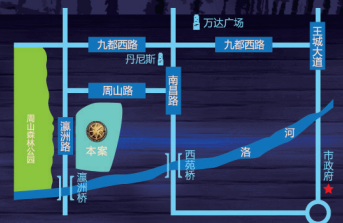

凭此广告看房，送万达电影票1张

5000=10万? 开盘巨惠 最后48小时 错过永不再有

SEES CLEARLY THE FAMILY
BY THE QUARTZ THOROUGHLY

11.18 开盘纳财

45万元买86㎡南向大两房 55万元买98㎡南北通透大三房
入主洛阳首席半山豪宅，仅此机遇

阳光拍卖
周末ipad、42型液晶电视0元大拍卖
○老带新看房各送50元购物卡
○老带新成交，各送1000元现金
更多惊喜请致电营销中心
具体活动内容以现场公告为准
看房即可参与开心大转盘 200元购物券等您拿

京熙帝景
THE PLACE OF KING
以高尚气派 开创品质生活

置业无忧，增值保值计划即将启动，敬请期待

营销中心：中国·洛阳·周山路与瀛洲路交会处南50米
VIP HOTLINE 0379

645 99999

◎ 投资商：北京住总·正华集团 ◎ 开发商：熙嘉地产 ◎ 园林设计：广州荔腾园林景观
◎ 全程代理：WLF 智恒 ◎ 全案推广：ZLWZ 三英禾田 洛房商预字第Y12-047号
以上图片及文字仅供参考使用，不作为合同邀约。如有变化，恕不另行通知。具体细节以签订的购销合同为准。

■ 洛阳首席半山纯居住区 ■ 万亩周山森林公园，200亩雪松林，1300亩的洛浦湿地公园 ■ 1:1楼间距，15%建筑密度，50%绿化率，舒适自然 ■ 1:1停车位，石材干挂外立面，名门风范
■ 2200㎡VIP名流会所，层峰会聚 ■ 五星级物业管理，尊崇服务 ■ 国内顶级幼儿园进驻，承启未来