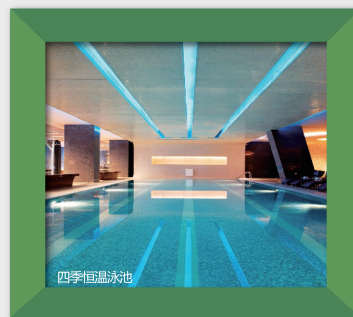

27°C公馆，专属特供大享受
7000m²私属空中花园，美到梦幻
楼下8万m²的购物中心
四季恒温泳池、五星级会所
如此奢侈的小户型，不敢想象
之前，洛阳没有

首付2万买一房，首付3万买三房

盛唐至尊27°C青春版尚品公馆

43m²~96m²全系中小户型，全能有一套

花小钱，购大室，享大城

现在认筹享3%优惠！准现房认购，抢房从速

12月1日，盛唐至尊&世纪英豪答谢晚会即将盛大开幕
欢迎盛唐业主报名参加！苹果数码、山地车、健身体验券等多重大奖恭迎莅临