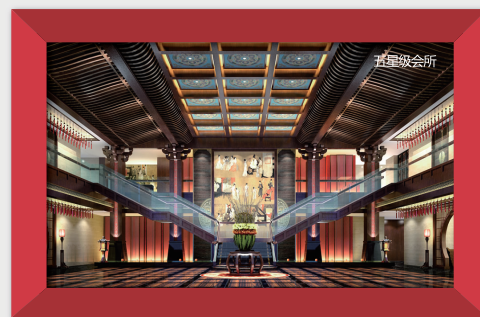

27°C公馆，专属特供大享受
7000m²私属空中花园，美到梦幻
楼下8万m²的购物中心
四季恒温泳池、五星级会所
如此奢侈的小户型，不敢想象
之前，洛阳没有

首付2万买一房，首付3万买三房

盛唐至尊27°C青春版尚品公馆

43m²~96m²全系中小户型，全能有一套

花小钱，购大室，享大城

现在认筹享3%优惠！准现房认购，抢房从速

12月1日，盛唐至尊&世纪英豪答谢晚会即将盛大开幕
欢迎盛唐业主报名参加！苹果数码、山地车、健身体验券等多重大奖恭迎莅临