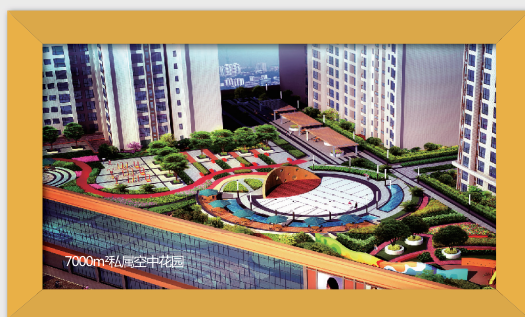

27°C公馆，专属特供大享受
7000m²私属空中花园，美到梦幻
楼下8万m²的购物中心
四季恒温泳池、五星级会所
如此奢侈的小户型，不敢想象
之前，洛阳没有

首付2万买一房，首付3万买三房

盛唐至尊27°C青春版尚品公馆

43m²~96m²全系中小户型，全能有一套

花小钱，购大室，享大城

现在认筹享3%优惠！准现房认购，抢房从速

12月1日，盛唐至尊&世纪英豪答谢晚会即将盛大开幕
欢迎盛唐业主报名参加！苹果数码、山地车、健身体验券等多重大奖恭迎莅临