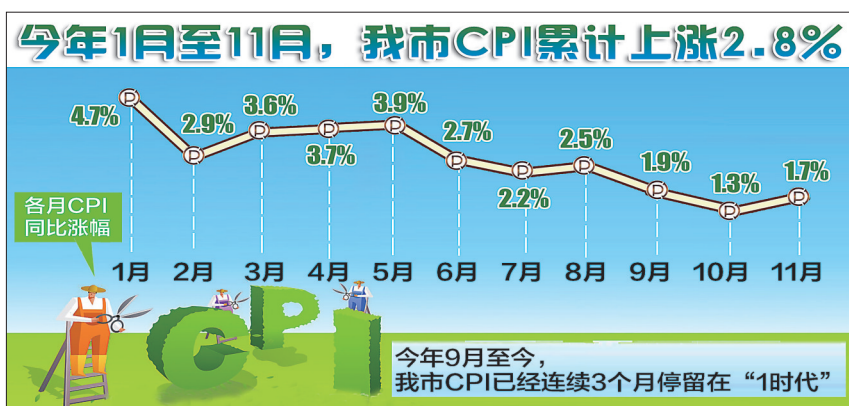

如果工资被拖欠,进城务工人员可随时拨打我市各级劳动监察部门24小时投诉电话(详见左表),劳动监察部门将及时调查处理。

每车限乘4名考生 考科三不再挨冻

□见习记者 张斌

“邙山驾校是否可以上路考车辆加个篷,考生太可怜了。”11日,网上这样一条帖子引起许多还在进行驾驶员考试的考生共鸣。

我市车管所工作人员回应说:“从安全和人化性角度考虑,我所已通知各考试单位,要求即日起考试车驾驶室搭乘考生满员

时,不得在后车厢搭乘考生,可4人一组组织考试。再次感谢楼主提出问题,也感谢各位网友的关注,并向此前‘挨冻受罪’的考生致歉!”

昨日下午,记者来到邙山驾校科三考试现场。科三考试车上,包括考务人员在内,每辆只坐5人,后车厢里不再载人。

散葬烈士墓 将迁至烈士陵园

□记者 连漪

本报讯 全市1867座散葬烈士墓未来将全部迁至市、县烈士陵园。

去年4月以来,全市各级民政部门按照民政部、财政部的统一部署,在全市开展了零散烈士纪念设施普查工作。据统计,全市共有散葬烈士墓1867座,其中市区有49座。按照“属地管理”的原则,这些

散葬烈士墓将全部迁至市、县烈士陵园。

据了解,我市烈士陵园将新建一个烈士墓区,用于安放散葬烈士墓中的烈士遗骸及解放后存放于烈士陵园骨灰堂的57位烈士骨灰。新建烈士墓区计划用地5亩,将按照庄严肃穆、整洁美观、便于祭奠的原则进行施工与建造。工程计划明年年初开工,明年10月1日前完工。

我市11月CPI同比上涨1.7%

物价较10月有所反弹,未来将保持稳中微涨态势

□记者 谢磊 通讯员 邢秋红

11月,我市市场整体物价与去年同期相比继续看涨。昨日,国家统计局洛阳调查队发布的统计数据显示,11月,我市居民CPI(居民消费价格指数)同比上涨1.7%,与10月份创下的35个月数值新低(1.3%)相比有小幅“回勇”。

11月物价有所反弹

自今年8月涨幅达到2.5%至今,CPI同比增幅已连续3个月低于2%。其中,9月的同比增幅为1.9%,10月为1.3%,11月小幅反弹,达到1.7%。总体看来,11月,非食品价格同比上涨1.3%,消费品价格同比上涨1.6%,服务项目价格同比上涨1.9%。

市民最为关心的八大类商品呈“六升两降”的局面。其中,在经历了10月的“低潮期”后,食品类价格这次卷土重来,同比增幅势头

最为明显,达到2.6%,这也被视为导致本月CPI同比上涨的最为重要的因素。