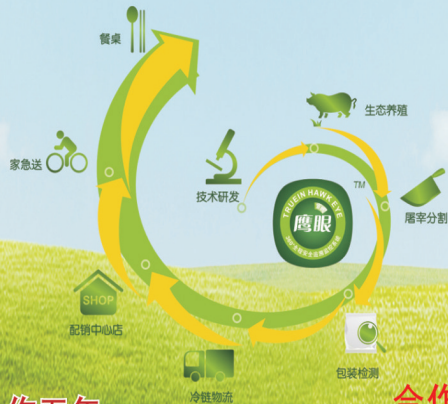

【新闻背景】近日，市卫生局、市工商局和市食品药品监督管理局三部门联合下发《关于加强餐饮具集中消毒管理的通知》（以下简称《通知》），加强对餐饮具的消毒管理工作。（见本报昨日A05版报道）

笔者有位朋友只要外出就餐，必然要把消毒餐具拿到卫生间里洗一番，用他的话说，这叫“要想卫生，自己动手”。

媒体的报道也让我们担心：洗碗水反复使用，消毒柜和烘干机都是摆设……各种小作坊不但在败坏着整个行业的声誉，

还在挤压正规企业的生存空间。

这次，《关于加强餐饮具集中消毒管理的通知》再次明确了各个部门的职责，是件好事。

消毒餐具行业属多头管理，这种管理方式容易出现隐患。那么，出台关于公共餐饮具管理的行业标准，就很有必要。早在两年前，卫生部就颁布实施了《餐饮具集中消毒单位卫生监督规范》，但目前多数地方消毒餐具行业仍然缺乏统一的行业标准。结合实际，将生产场所、工艺流程以“硬杠杠”的形式明确，才能促使更多餐消企业按照规范设计和操作。

《通知》还提到，如消费者发现消毒餐具不合格或有其他疑问，可以拨打110联动电话反映，各城市区的餐饮主管部门将对其进行答复。笔者建议，主管部门给予答复的同时，不妨根据反映的问题，追究饭店、餐馆食品安全责任人的连带责任，从源头上杜绝不合格消毒餐具流入市场。

制度往往是滞后的。把担子完全压在管理规范和加强监管上，肯定不是上上策——不少规范、标准一大堆的行业，不也是频曝丑闻？市场经济也是道德经济。对餐消企业来说，提高责任意识、品质意识，未尝不是在市场上站稳脚跟、不断壮大的好办法。

雏牧香生态肉专卖店项目 面向洛阳市招商

全自养更安全
鹰眼360°全产业链安全追溯

全省招商 300家
携手迈进 共赢未来

- ★签约合作五年
- ★店面设备由公司提供
- ★公司承诺每年保底利润 8万元
- ★店铺营建费公司分五年平均返还