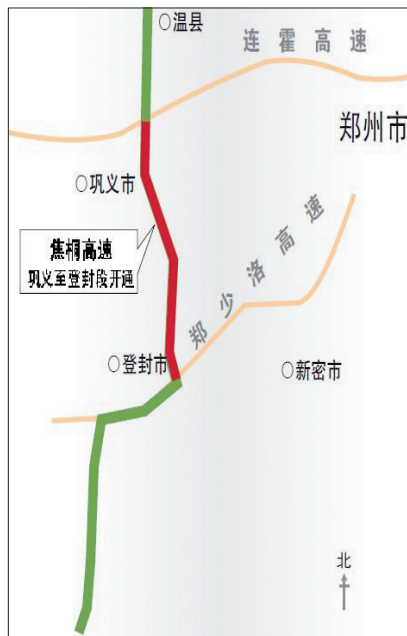

郑州铁路局 开行动车将达70对

12月18日,高铁列车停靠在郑州东站。记者从郑州铁路局了解到,12月26日京广高铁北京至郑州段开通后,郑州铁路局将开行动车组列车70对,比原来多出近30对,主要分布在郑州至西安、郑州至武汉、郑州至北京等方向。

新华社记者 朱祥 摄

焦桐高速巩义至登封段建成通车 巩义到登封,只需25分钟

□据 中原网

今后,大家开车从巩义到登封,可直接走巩(义)登(封)高速,25分钟就能到达。18日,焦(作)桐(柏)高速巩义至登封段正式建成通车,结束了巩义和登封间无高速的历史,两地的车程也缩短了半个小时。

巩义与登封相距不远,但因之前没有高速,通行很不方便。要想走得快,如果从登封去巩义,要么重新回到郑州从绕城高速上郑少洛高速到巩义,要么绕道洛阳上连霍高速到巩义,单程得多绕80多公里。

而18日通车的焦作至桐柏高速公路是河南省高速公路网络规划中6条南北纵线中的重要一段,是河南省境内与京港澳高速公路平行的交通大动脉,焦桐高速巩义至登封段是其中的重要组成部分。

焦作至桐柏高速公路巩义至登封段路线起于连霍高速公路巩义东互通立交西侧700米处,设置站街枢纽立交,路线向南至程堂接登封至许昌高速公路,路线全长43.267公里,其中巩义境内31.217公里,登封境内12.05公里。

全线按双向四车道高速公路标准设计,路基宽26米,设计时速100公里。全线共设枢纽式互通立交2处,收费站2处,总投资额28.8亿元。

现在,从巩义到登封25分钟就能直达,跟原来相比,能少跑至少半个小时。

巩登高速的建成通车,还将连霍、郑卢、永登等高速连为一体,有助于构筑我省新的南北向高速通道、完善我省的高速路网,为我省高速公路建设积累经验,探索了新的投资渠道。

(资料图片)

新乡大乐透500万元得主淡定现身 “现在,没啥!”

□据 新浪网

12月10日,体彩“超级大乐透”第12145期全国开出一等奖1注,这注当期全国唯一一注500万元大奖被来自我省新乡的一位彩民幸运中得。在沉寂一周后,大奖得主于日前现身河南省体彩中心兑奖大厅。

据中奖人刘先生介绍,当天晚上他就知道自己中大奖了,“当时,看到手机短信知道中奖了,之后就头脑发涨,一下蒙了。再后来是激动,真的很激动”。

刘先生10多年前就开始购买彩票,一直坚持自选投注,喜欢购买复式。