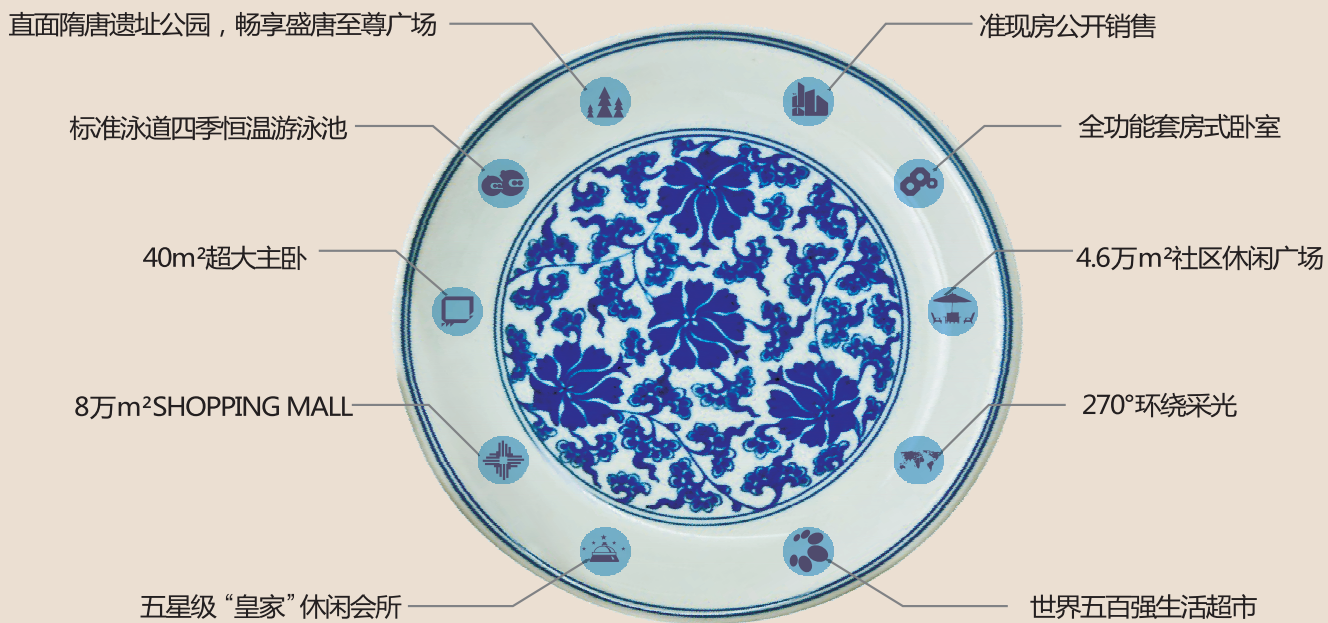

贺盛唐至尊SHOPPING MALL主力品牌强势进驻

隋唐遗址公园旁的准现房

首付6.4万元起 / 111m²~156m²观景豪宅新品加推

< 十全十美 悠居“盛唐” >

12月22日/盛唐至尊SHOPPING MALL主力运营商家进驻暨媒体发布会举行，珍藏36席旺铺全城火爆抢购中

12月22日盛唐至尊营销中心“圣诞火鸡大餐”美味来袭

洛阳晚报 11-033P

TANG ROYAL