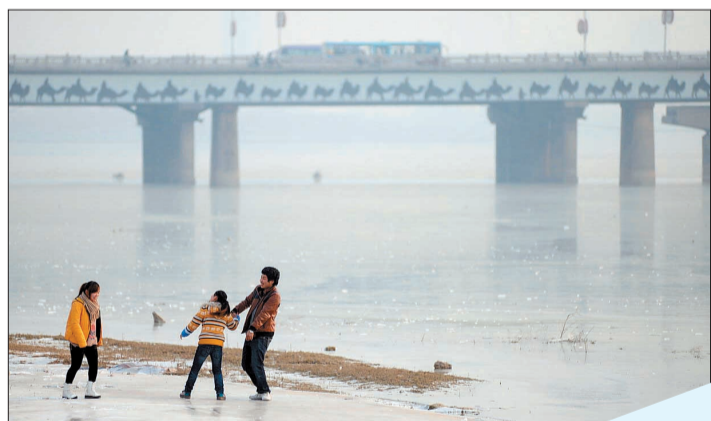

习近平:在实践中不断有所发现有所创造有所前进 A02

登天枢,逛天街,天津桥上赏明月

我市初步拟订“活化”隋唐洛阳城时间表,昔日东都胜景有望再现 A04

冰

之画,冰之话

A08

在瀛洲路和滨河北路交叉口,交警设置警示标志,提醒过往司机小心路面上的冰

冰之滑

因连日低温,洛河河面结冰,引来一些人在冰面上逗留、玩耍。一旦冰面化冻,后果不堪设想

冰之化

因绿化喷头“意外”喷水,龙门大道路东绿化带中的树木披上“冰衣”,好在这不会对树木造成影响

冰之花

记者 张晓理 杜武 赵朝军 摄

热闻快读
REWEN KUAI DU

闯黄灯暂不处罚 以教育为主

公安部:将深入听取各方面意见,结合实际细化、明确处罚规定

毛新宇将军赞其“个儿大、挺好”,还给洛阳人民拜了早年

A11

煤矿矿区 如今成了景区

义煤集团新安煤矿成为全省首个工矿游3A级景区,目前免票哦

A14

山西苯胺泄漏事故 4名责任人被撤职

事故并未影响安阳市区及林州市区饮用水安全

A02