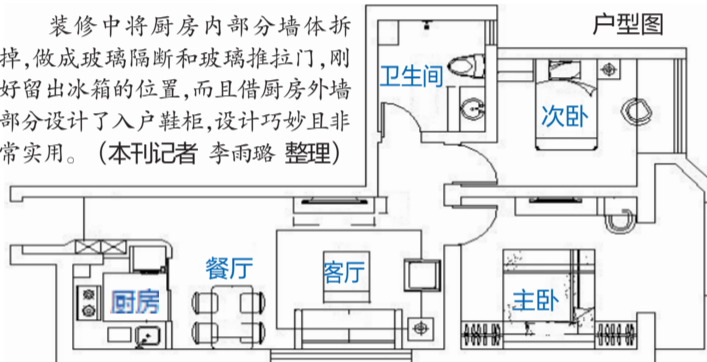

市民档案

姓名:张倩(化名)
年龄:28岁
职业:个体经营者
楼盘信息:升龙广场
楼盘户型:两室一厅
建筑面积:74平方米
设计师:肖卫利 郭蕊(沪上名家装饰)
设计要求:风格时尚大气,适合年轻人居住。

厨房效果图:由于厨房没有窗户,采光很不理想,因此设计师将厨房的墙体变为玻璃隔断和玻璃推拉门,使厨房可以巧妙地“借光”。

设计师点评

装修中将厨房内部分墙体拆掉,做成玻璃隔断和玻璃推拉门,刚好留出冰箱的位置,而且借厨房外墙部分设计了入户鞋柜,设计巧妙且非常实用。(本刊记者 李雨璐 整理)

热烈祝贺沪上名家洛阳分公司红星美凯龙旗舰店正式启动
热烈祝贺沪上名家洛阳分公司业绩连续两个月突破一百万,并居同行业榜首
热烈祝贺沪上名家高端私人定制「美墅名家」豪宅设计机构进驻洛阳分公司

招贤榜: 招纳行业精英共创家装大业
电话: 18103884213

战略联盟: 寻求有管理能力、有实力的材料商家共为家装客户创造价值
电话: 18103884213

★全国住宅装饰装修百强企业
★中国装饰行业服务第一品牌