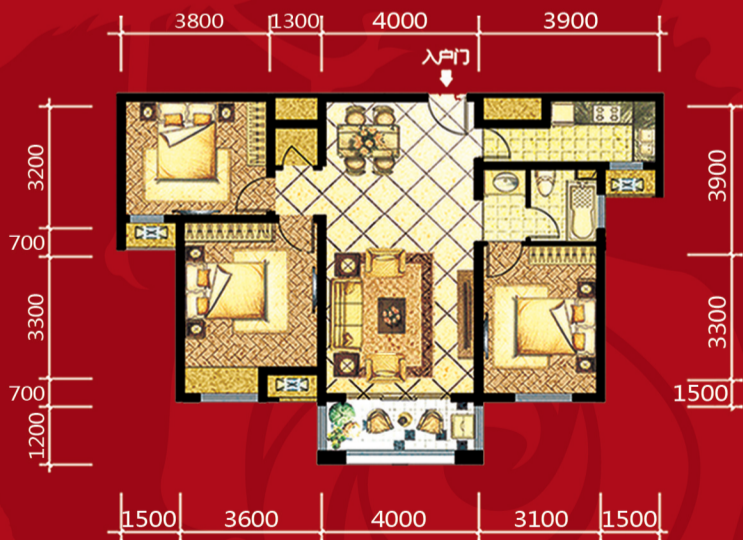

POWERLONG 宝龙城市广场 国际社区 2期

11号楼 清盘巨惠

宝龙国际住宅 96平方米~147平方米珍品华宅 限量抢购 购指定房源 额外优惠九七折

- 63万平方米城市综合体上中心名宅 • 新区首席一站式大型生活圈，洛阳成熟商业新中心
- 永辉超市、苏宁电器、星美院线、环游嘉年华、阿凡达KTV等盛大开业，下楼就可吃喝玩乐购
- 超宽楼间距，白金级品质生活享受 • 上市公司宝龙地产品牌保证

W I N D I N G U P H U G E B E N E F I T S

C1 户型 120.8平方米 三室二厅一卫

C2 户型 147平方米 三室二厅二卫

0379/ 659 55555

新安0379-67255999 伊川0379-60611101 汝阳18937920883
义马13373995660 渑池0398-4814882 偃师13838423555

开发商：洛阳宝龙置业发展有限公司 项目地址：洛阳新区开元大道东段（市政府、音乐喷泉东）
乘车路线：乘29、33、37、57、70、75路到宝龙城市广场站下车