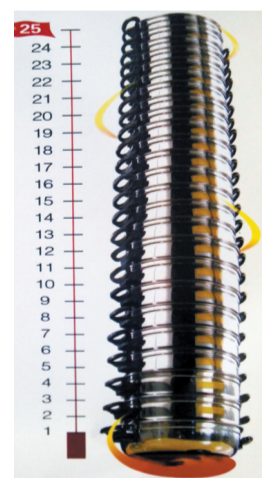

多星锅一次可蒸35层馒头

美的 Midea
中国跳水队·游泳队主赞助商

4月27日-5月1日

一晚1度电* 美的最强音
——美的全直流变频空调五一热销全城——

五一团购买美的空调 组团越大 价格越低

即日参与组团 送精美礼品