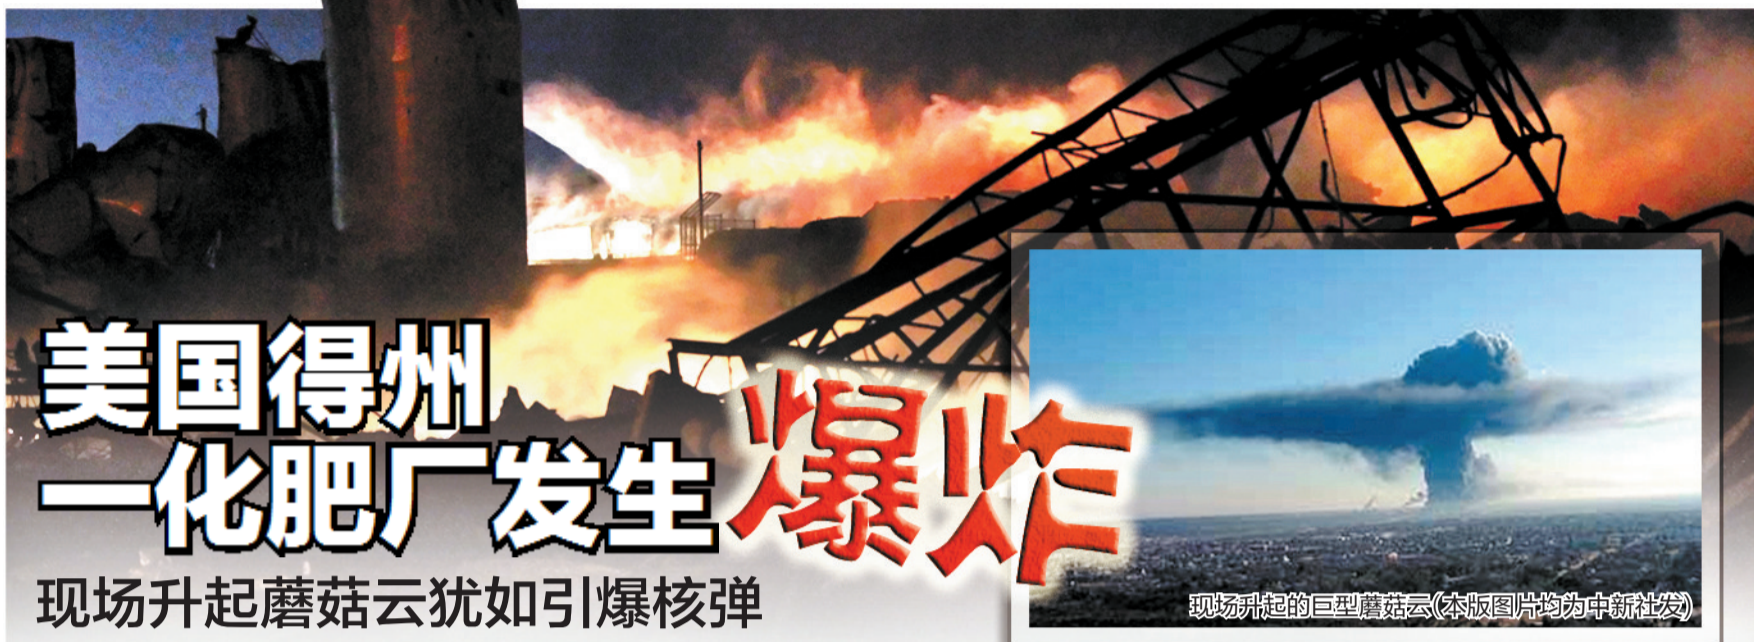

B01 热点

美国得州一化肥厂发生爆炸

现场升起蘑菇云犹如引爆核弹

现场升起的巨型蘑菇云(本版图片均为中新社发)

爆炸现场一片狼藉

□中国日报供本报特稿

美国得克萨斯州韦科警察局发言人威廉18日凌晨说,韦科市附近韦斯特镇一家化肥厂17日晚发生火灾爆炸事故,造成巨大损失。

威廉说,火灾发生在17日晚6点左右,之后发生爆炸,造成巨大损失,救援人员正在从附近建筑物中帮助工作人员和居民撤离,并挨家挨户搜查,寻找死伤者。

当局对这场火灾爆炸事故造成的空气污染很担心,正在评估其

影响。

韦斯特镇镇长马斯卡在新闻发布会上说,爆炸导致10余座房屋被彻底摧毁,80多座房屋受到不同程度毁坏,不少民宅被烧得只剩下支架残骸。他表示:“爆炸就像引爆核弹,巨大的蘑菇云升上天空。许多人受伤。”当地执法官麦克纳马拉说,爆炸现场景象类似“战场”,碎片残骸铺满地,破坏力之大难以言表。

据美国地质勘探局的实时监测数据显示,得州韦斯特镇化肥厂爆炸

引发的地震级别为2.1级,震源深度为零。

目前化肥厂火势已被控制,消防人员仍在灭火。

韦斯特镇是一个人口约2600人的小镇,该镇距休斯敦约320公里。英国天空电视台的记者披露,此次爆炸地点距离美国前总统乔治·布什的农场仅约50公里。小布什在执政期间就特别喜欢在这个农场度假、会客,有时,他也会在此地举行特别重要的会议。因此该农场还有一个别称是“西部白宫”。

中国·洛阳 建材、家具、家电、家装

2013 春季

家博会明日开幕

主办: 洛阳日报报业集团 协办: 洛阳红星美凯龙