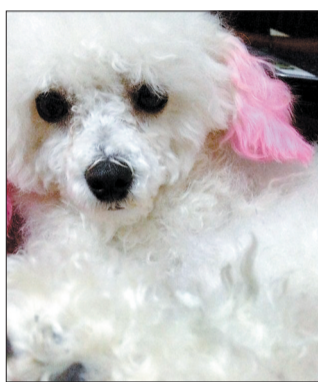

沈明芳目不转睛地看着小娟,并拿出女儿的照片,努力寻找她们的相似点。最后沈明芳发现,小娟的眼睛很像女儿的。

▶▶ 没上户口的小娟“寸步难行”

经过一番周折,我们和小娟坐在一起吃了一顿饭。小娟说自己是父母超生的孩子,从小没上户口,也没有身份证。也因为这样,她没有上过一天学,目前在工厂里打工。

小娟说,由于没有户口簿和身份证,她不能去其他地方,去过最远

的地方就是关林。由于不识字,她变得胆小、自卑,甚至觉得自己长得丑,不如姐姐和哥哥漂亮。

听到这些,沈明芳有些伤感。她说:“没身份证、一天学都没上,她以后怎么办?无论她是不是我的孩子,我都要帮她。”

▶▶ 小娟的家人最终同意她作亲子鉴定

23日,记者和沈明芳一起来到天津路派出所。在户籍室里,我们出示了相关证件,户籍民警查看了小娟家人的户籍,表示小娟确实没有户口。我们还得知,小娟的父亲脾气不太好,可能不会同意小娟去作亲子鉴定。

于是,我们决定再和小娟见一次面。就在我们和小娟聊天时,她的父亲打来电话:“必须让他们给你先上户口,再作亲子鉴定!”为了解小娟父亲的想法,我们通过电话和小娟的父亲聊了聊。小娟的父亲说,小娟不是亲生的,是从火车上认识的一个老乡那里抱来的,“夏天抱来的,会爬”。这个细节也和沈明芳

女儿丢失的情景相吻合。

在小娟得知自己的身世后,泪水顿时涌上双眼,她同意与沈明芳作亲子鉴定。

随后,小娟的父亲、哥哥和姐姐也来到现场。“这十几年你去哪儿了?为啥这时才来找她?”小娟的哥哥对沈明芳说,家里人对小娟不错,也一直想为她报户口,因为种种原因没能办成。他们的母亲经常不在家,父亲要看管3个孩子,很忙,压力大,小娟也没能上学。

在我们的协调下,沈明芳和小娟的家人进行了沟通。1个小时后,小娟的家人终于同意让小娟作亲子鉴定。

▶▶ 亲子鉴定的结果或于两周后揭晓

23日15时,在河南科技大学法医系司法鉴定中心,我们看着医生从沈明芳和小娟的胳膊里各抽了一小管血液。通过这两管血液可以判定,小娟是否为沈明芳失散17年的女儿。

由于鉴定结果可能在两周后出来,沈明芳决定暂时离洛回家。

在临走前,她对小娟依依不舍:“如果她是我的孩子,我要弥补这17年来我亏欠她的爱。如果不是,我也会尽力帮助她。”

爱心对碰 温暖你我他

大家 帮大家

小姑娘,快把小狗送回来吧

“小狗养了一年多了,我们对它特别有感情,丢了心里很难过。”昨日,市民唐女士向我们求助,想找她丢失的小狗。

24日中午,唐女士的丈夫在南昌路一家宾馆的院内遛狗,恰好碰到了朋友,就攀谈起来。大约5分钟后,他发现狗不见了。

通过监控录像,唐女士看到一个小孩逗小狗玩了一会儿,然后抱着它从宾馆北门走了。

“小狗是纯种贵宾犬,两岁多了,特别乖。”唐女士说,那个小孩一定是很喜欢小狗才把它抱走的,但是她的家人跟小狗感情很深,希望小女孩的家人看到报道后,将小狗

唐女士的贵宾犬 (图片由唐女士提供)

还给她。若您有线索,可拨打本报热线电话66778866与我们联系。

□记者 赵夏楠

失主 看过来

昌先生在西关马路街的一个商店里捡到一个灰色的男式钱包,钱包里有20元现金和4张银行卡。请失主拨打电话15038638516联系认领。

4月11日21时许,郭先生在上阳路西工区法院附近捡到一个红色卡包,内有十六七张银行卡。请失主拨打电话13949206871联系认领。

高先生在政和路附近捡到井亚飞的身份证。请失主拨打电话65555533联系认领。

4月12日,陈女士在南昌路捡到河南科技大学园林专业孙灵珊的学生证和月票卡。请失主拨打电话13333875702联系认领。

许先生捡到刘菁的驾驶证。请失主拨打电话13903796377联系认领。

4月13日中午,西工区保安公司的保安在巡逻时,在王城公园里捡到李进峰的身份证。请失主拨打王先生的电话13783111567联系认领。

□敬芳整理

捡到 请举手

3月28日下午,梁利丽把一个塑料袋落在了70路公交车上,内有刘佳怡的英语学习资料及月票卡。请捡到者拨打电话13683851280联系失主。

3月31日11时许,张先生在老城青年宫附近丢失一串钥匙(有七八把,其中3把是大钥匙)。请捡到者拨打电话

15837938225联系失主。

4月18日19时许,吴女士在中州路润峰商场南门丢失一个电脑包。包里有一台笔记本电脑和一个黑色的内存为300G的移动硬盘,移动硬盘里有吴女士母亲生前的所有照片。如果有人捡到,请尽快拨打66778866联系我们。

□敬芳整理

洛阳晚报
特产联盟品牌联展
400元/块 每周五刊登
广告热线:63330377 13939910018
地址:唐宫西路与纱厂南路交叉口
中泰商务大厦21楼

河南华裕黑色作物科技开发有限公司
CCTV.COM 广告合作伙伴 央视网看黑色食品
打造中国黑色杂粮食品行业第一品牌
供富硒黑花生、富硒黑小麦面、富硒黑玉米、富硒黑苦荞茶等
珠江路天下黑粮店
64628818 13592011789

杜康古窖
凭此券杜康古窖典藏
88元买一送一
河南瞻博商贸有限公司
咨询电话:400-036-9919
地址:洛阳市西工区中泰新城泰安苑1A