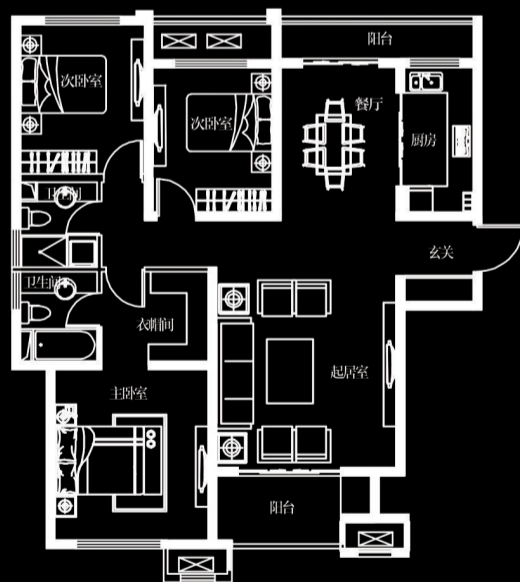

建业·龙城
DRAGON PALACE

人间极境，大器巧琢 闲归君侯将相门

全明通透户型 ○ 双向观景阳台 ○ 套房式主卧室

名利场？竞技场？还是与世无争的生活场？
低调龙城，以尺度人居，谨呈同样内敛的智者人生
全明通透格局，方正户型设计，内外有度，胸怀无度
南北双向观景阳台，生活自此皆从容
典藏精品房源荣誉面市。君隐龙城，不争天下

5月11日，9号楼138.32平方米新品观景华宅盛大选房

实景现房年内入住，特惠一口价5498元/平方米
订购即有机会获赠家电大奖