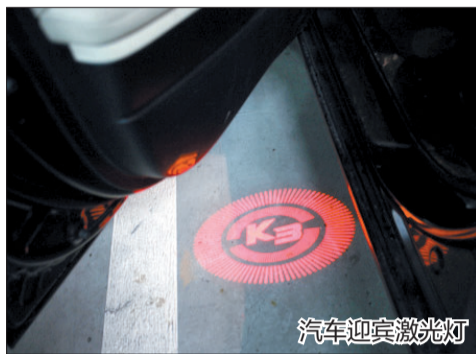

小功能成就新体验

细数汽车个性化功能

□记者 许晓洁 文/图

随着汽车业的竞争日趋激烈,许多汽车制造商开始在功能上做文章,以此来打动消费者。记者走访我市多家汽车4S店发现,汽车的一些小功能为车主带来不同凡响的新体验。

汽车平视显示器

汽车迎宾激光灯

1 它的“眼睛”会“流泪”

夜晚,你驾车在满是灰尘的公路上行驶,忽然发现前大灯不如平时亮了,聪明的你当然会想到,一定是扬起的灰尘遮蔽了前大灯的亮光。这时候,如果你下车擦灯,很有可能会弄脏鞋和裤子;如果不管不问,又有安全隐患,真叫人纠结。

不过,记者从广汽丰田九州启明店

了解到,高配凯美瑞中带有前大灯自动清洗功能,如果你的爱车“眼珠子”被灰尘“迷”住,你只需要坐在车内摁一个按键,车辆前大灯的下方会自动伸出两个喷水器,对着前大灯喷水,就好像眼睛“流泪”一样,车大灯上面的灰尘就会被冲洗掉了。

既然是“眼睛”,当然还得会转才行,该车的方向盘还带有随动转向功能。驾车转弯时,驾驶员转动方向盘,在车辆还没有转向之前,前大灯已经跟随方向盘的方向转动了,及时把灯光送到车辆转弯的方向,这样便增强了夜晚行车的安全性。

2 不用低头看车速

夜间高速行驶,如果在驾驶员低头看仪表盘时,前方遇到紧急情况,那很可能就来不及采取相应措施了。

记者从洛阳鼎狮标致4S店了解到,东风标致3008配有汽车平视显示器,会

把汽车行驶过程中的时速等重要信息,投射到仪表盘上方一块透明的显示板上,这样,驾驶员不用低头就能看到行车信息。这个小功能,不仅能够帮助缺乏经验的新手控制车速,还能避免在许

多的限速路段中因超速而违章,更重要的是它能够使驾驶员在视野不转移的情况下了解行驶信息。值得一提的是,驾驶员可以调整显示板上的字体亮度和显示板角度,以方便自己查看。

4 拉开车门“报姓名”

如果你在夜晚打开车门,爱车马上就能在地上投射它的名字,你是不是感觉很有范儿呢?东风悦达·起亚K3就能做到。

东风悦达·起亚洛阳悦达5S专营店工作人员告诉记者,K3设计有迎宾激光照明功能,在车门开启的瞬间,“K3”字样的迎宾激光灯就会投射于地面。

此外,在车钥匙距离车辆一米左右时,K3车门上的感应灯,就能自动亮起,方便驾驶员在夜间或黑暗处快速找到门把手上的中控锁,打开车门。

SIMPLY CLEVER
专于智 慧于行