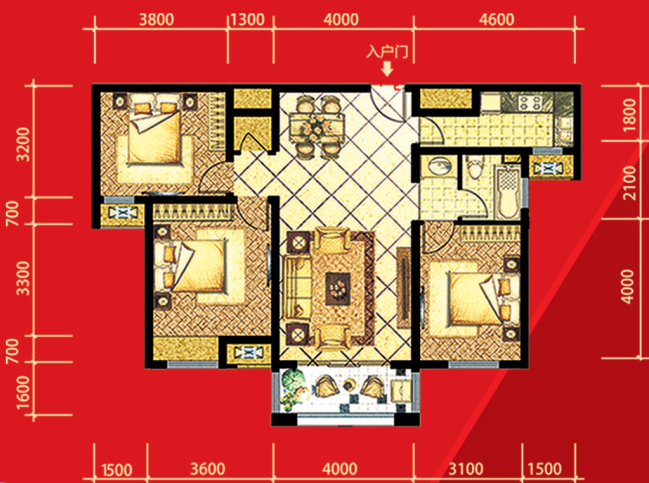

国际社区 2期

12号楼盛大开盘

4XXX元/平方米起 财富卡最高1万元抵4万元

倒计时

仅剩 4 天

◆120平方米纯南三房 ◆147平方米阔景美宅

出则繁华，入则宁静，一站式生活享受，
为城市精英专属定制，尊享国际优居生活典范。

C1户型 120.8平方米
三室二厅一卫

C2户型 147平方米
三室二厅二卫

P O W E R L O N G

659 55555 乘车路线：乘29、33、37、57、75路公交车到宝龙城市广场下车
项目地址：洛阳新区开元大道东段（市政府、音乐喷泉东面）

外县(市) 新安0379-67255999 伊川0379-60611101 汝阳18937920883
看房热线 义马13373995660 渑池0398-4814882 偃师13838423555

宝龙地产(HK.1238)

22城 26座城市综合体 中国首家商业地产上市公司