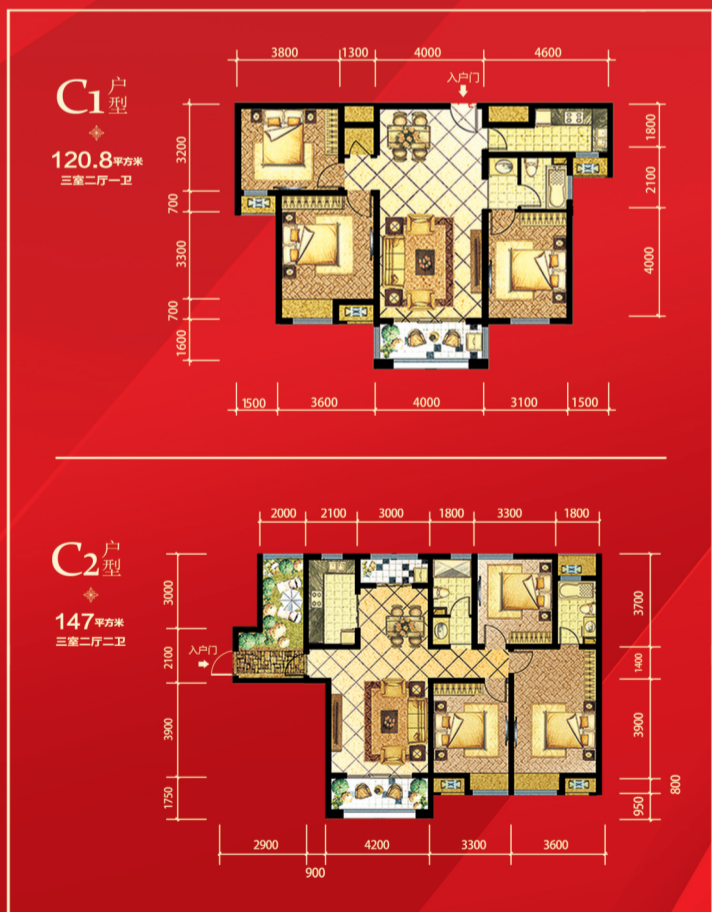

国际社区 2期

[12号楼]开盘 2小时狂销 1.5亿

珍藏房源仅20套, 4XXX元/平方米起

繁华之上，人居之巅，城市“心”生活，为精英圈层定制，尊享国际优居典范，最后争藏，失不再有！

洛阳成熟一站式繁华商圈，即买即享

659 55555

乘车路线：乘29、33、37、57、75路公交车到宝龙城市广场下车
项目地址：洛阳新区开元大道东段(市政府、音乐喷泉东面)

外县(市) 新安0379-67255999 伊川0379-60611101 汝阳18937920883
看房热线 义马13373995660 渑池0398-4814882 偃师13838423555